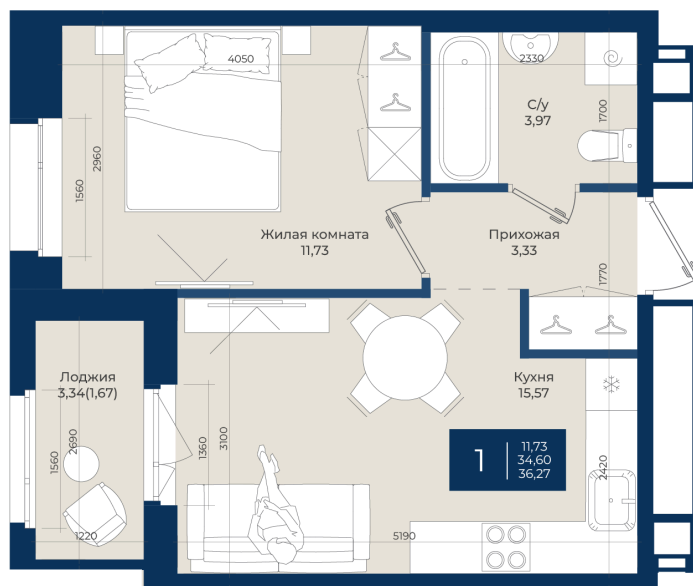

Номер: 389

Отсканируйте QR-код
и смотрите на сайте
новатория.спб.рф

1 комнатная 36.27 м²

6 202 170 руб.

5 768 018 руб.

В ипотеку от 19 431 руб.

Ипотека 4,3%

Корпус	Корпус А, 2 очередь	Этаж	7
Секция	7	Сдача	4 кв. 2027

17.04.2026 19:41 (Мск)

Не является публичной офертой, цена может быть скорректирована. Информация взята с сайта «новатория.спб.рф»

На этаже 7

1 комнатная 36.27 м²

17.04.2026 19:41 (Мск)

Не является публичной офертой, цена может быть скорректирована. Информация взята с сайта «новатория.спб.рф»

На генплане
Корпус А, 2
очередь

1 комнатная 36.27 м²

17.04.2026 19:41 (Мск)

Не является публичной офертой, цена может быть скорректирована. Информация взята с сайта «новатория.спб.рф»