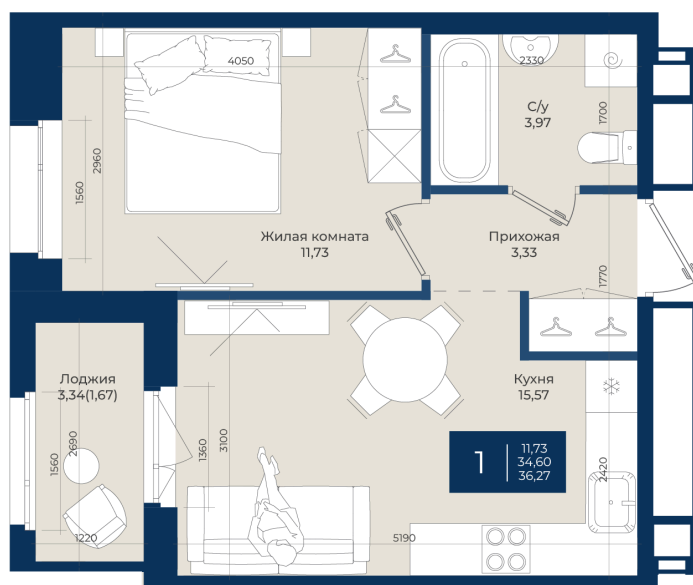

Номер: 389

Отсканируйте QR-код
и смотрите на сайте
новатория.спб.рф

1 комнатная 36.27 м²

6 202 170 руб.

5 768 018 руб.

В ипотеку от 19 431 руб.

Ипотека 4,3%

Корпус	Корпус А, 2 очередь	Этаж	7
Секция	7	Сдача	4 кв. 2027

17.04.2026 18:15 (Мск)

Не является публичной офертой, цена может быть скорректирована. Информация взята с сайта «новатория.спб.рф»

На этаже 7

1 комнатная 36.27 м²

17.04.2026 18:15 (Мск)

Не является публичной офертой, цена может быть скорректирована. Информация взята с сайта «новатория.спб.рф»

На генплане Корпус А, 2 очередь

1 комнатная 36.27 м²

17.04.2026 18:15 (Мск)

Не является публичной офертой, цена может быть скорректирована. Информация взята с сайта «новатория.спб.рф»