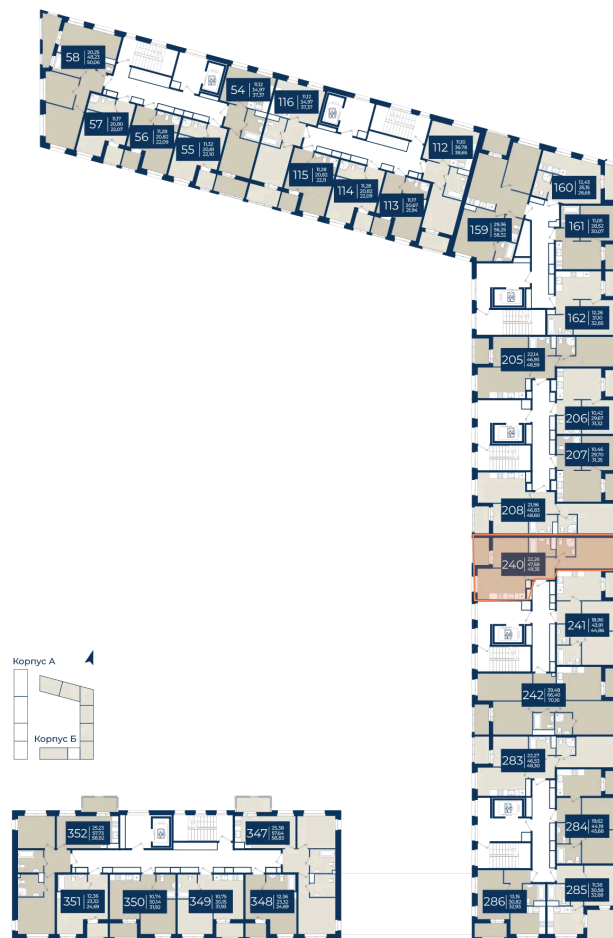

Номер: 240

# 2 комнатная 49.35 м<sup>2</sup>

Отсканируйте QR-код  
и смотрите на сайте  
новатория.спб.рф

~~9 559 095 руб.~~

**9 081 140 руб.**

В ипотеку от 30 591 руб.

Ипотека 4,3%

вз сговор

Мастер-спальня

Корпус	Корпус Б, 1 очередь	Этаж	12
Секция	5	Сдача	4 кв. 2026

21.04.2026 11:42 (Мск)

Не является публичной офертой, цена может быть скорректирована. Информация взята с сайта «новатория.спб.рф»

# На этаже 12

2 комнатная 49.35 м<sup>2</sup>

21.04.2026 11:42 (Мск)

Не является публичной офертой, цена может быть скорректирована. Информация взята с сайта «новатория.спб.рф»