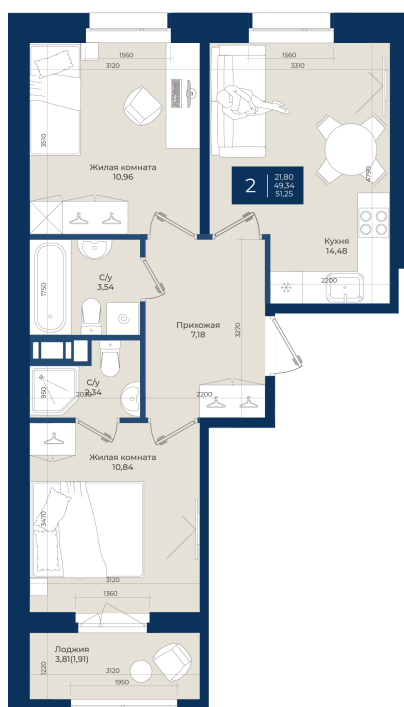

Номер: 156

2 комнатная 51.25 м²

Отсканируйте QR-код
и смотрите на сайте
новатория.спб.рф

~~8 994 375 руб.~~

8 364 769 руб.

В ипотеку от 28 178 руб.

Ипотека 4,3%

Корпус	Корпус А, 2 очередь	Этаж	6
Секция	4	Сдача	4 кв. 2027

21.04.2026 13:17 (Мск)

Не является публичной офертой, цена может быть скорректирована. Информация взята с сайта «новатория.спб.рф»

На генплане Корпус А, 2 очередь

2 комнатная 51.25 м²

21.04.2026 13:17 (Мск)