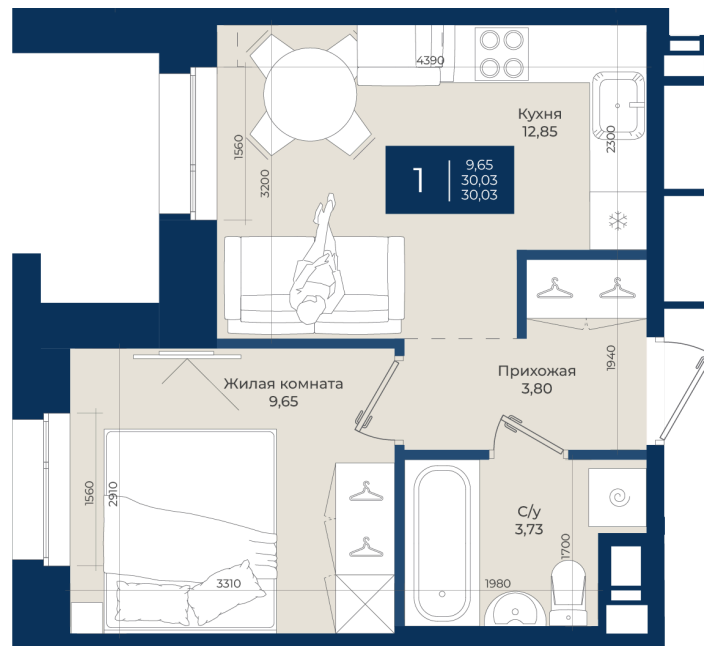

Номер: 298

Отсканируйте QR-код
и смотрите на сайте
новатория.спб.рф

1 комнатная

30.03 м²

~~5 435 430 руб.~~

4 891 887 руб.

В ипотеку от 16 479 руб.

Ипотека 4,3%

Корпус	Корпус А, 2 очередь	Этаж	11
Секция	6	Сдача	4 кв. 2027

06.06.2026 21:13 (Мск)

Не является публичной офертой, цена может быть скорректирована.
Информация взята с сайта «новатория.спб.рф».

На этаже 11

1 комнатная 30.03 м²

06.06.2026 21:13 (Мск)

Не является публичной офертой, цена может быть скорректирована.
Информация взята с сайта «новатория.спб.рф».

На генплане Корпус А, 2 очередь

1 комнатная 30.03 м²