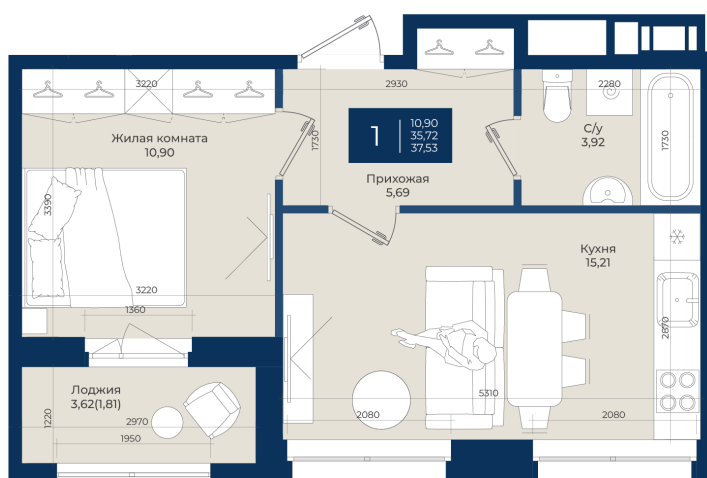

Номер: 140

Отсканируйте QR-код
и смотрите на сайте
новатория.спб.рф

1 комнатная 37.53 м²

~~6 380 100 руб.~~

5 933 493 руб.

В ипотеку от 19 988 руб.

Ипотека 4,3%

Корпус	Корпус А, 2 очередь	Этаж	3
Секция	4	Сдача	4 кв. 2027

21.04.2026 12:56 (Мск)

Не является публичной офертой, цена может быть скорректирована. Информация взята с сайта «новатория.спб.рф»

На этаже 3

1 комнатная 37.53 м²

21.04.2026 12:56 (Мск)

Не является публичной офертой, цена может быть скорректирована. Информация взята с сайта «новатория.спб.рф»

На генплане
Корпус А, 2
очередь

1 комнатная 37.53 м²

21.04.2026 12:56 (Мск)

Не является публичной офертой, цена может быть скорректирована. Информация взята с сайта «новатория.спб.рф»