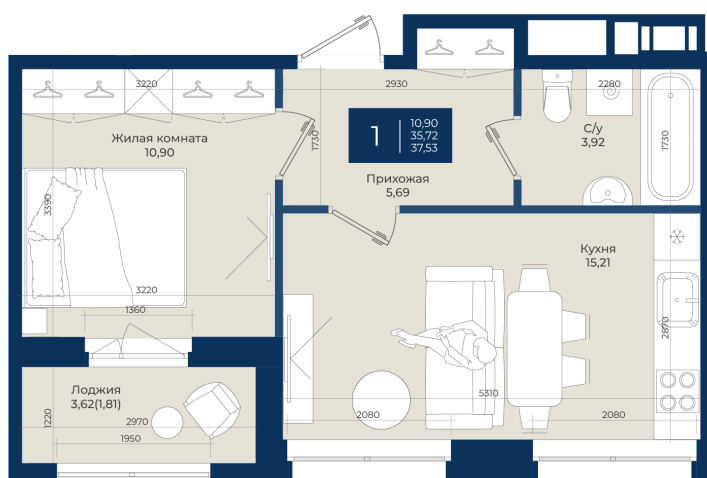

Номер: 140

Отсканируйте QR-код
и смотрите на сайте
новатория.спб.рф

1 комнатная

37.53 м²

~~6 380 100 руб.~~

5 742 090 руб.

В ипотеку от 19 343 руб.

Ипотека 4,3%

Корпус	Корпус А, 2 очередь	Этаж	3
Секция	4	Сдача	4 кв. 2027

06.06.2026 18:54 (Мск)

Не является публичной офертой, цена может быть скорректирована.
Информация взята с сайта «новатория.спб.рф».

На этаже 3

1 комнатная 37.53 м²

06.06.2026 18:54 (Мск)

Не является публичной офертой, цена может быть скорректирована.
Информация взята с сайта «новатория.спб.рф».

На генплане Корпус А, 2 очередь

1 комнатная 37.53 м²

06.06.2026 18:54 (Мск)