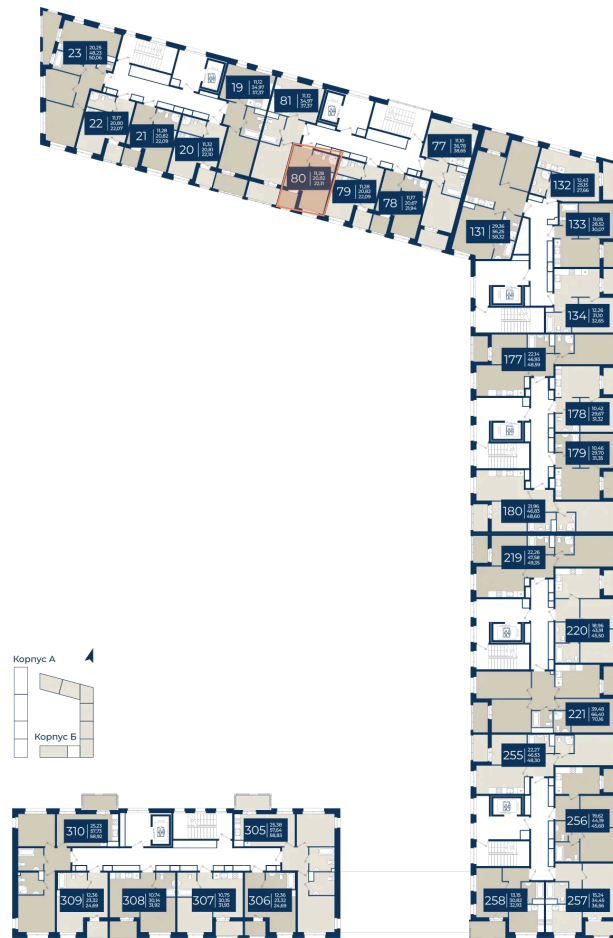

Номер: 80

Студия 22.11 м²

Отсканируйте QR-код
и смотрите на сайте
новатория.спб.рф

~~4 912 842 руб.~~

4 323 301 руб.

В ипотеку от 14 564 руб.

Ипотека 4,3%

ю гвор

Корпус	Корпус Б, 1 очередь	Этаж	5
Секция	2	Сдача	4 кв. 2026

29.06.2026 23:02 (Мск)

Не является публичной офертой, цена может быть скорректирована.
Информация взята с сайта «новатория.спб.рф».

На этаже 5

Студия 22.11 м²

29.06.2026 23:02 (Мск)

Не является публичной офертой, цена может быть скорректирована.
Информация взята с сайта «новатория.спб.рф».

На генплане Корпус Б, 1 очередь

Студия 22.11 м²

29.06.2026 23:02 (Мск)

Не является публичной офертой, цена может быть скорректирована.
Информация взята с сайта «новатория.спб.рф».