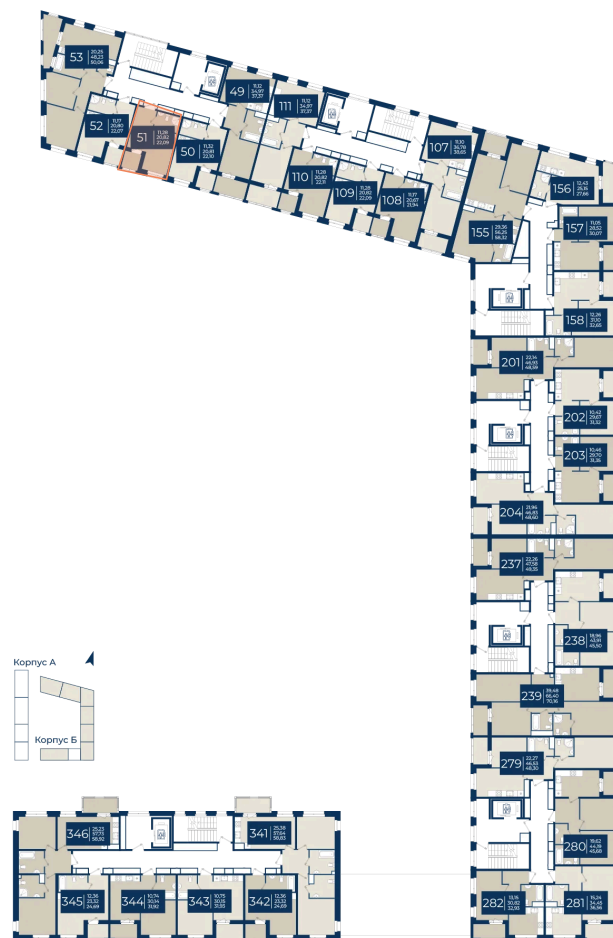

Номер: 51

Студия 22.09 м²

Отсканируйте QR-код
и смотрите на сайте
новатория.спб.рф

~~4 919 443 руб.~~

4 329 110 руб.

В ипотеку от 14 584 руб.

Ипотека 4,3%

ю гвор

Корпус	Корпус Б, 1 очередь	Этаж	11
Секция	1	Сдача	4 кв. 2026

30.06.2026 01:33 (Мск)

Не является публичной офертой, цена может быть скорректирована.
Информация взята с сайта «новатория.спб.рф».

На этаже 11

Студия 22.09 м²

30.06.2026 01:33 (Мск)

Не является публичной офертой, цена может быть скорректирована.
Информация взята с сайта «новатория.спб.рф».

На генплане Корпус Б, 1 очередь

Студия 22.09 м²

30.06.2026 01:33 (Мск)