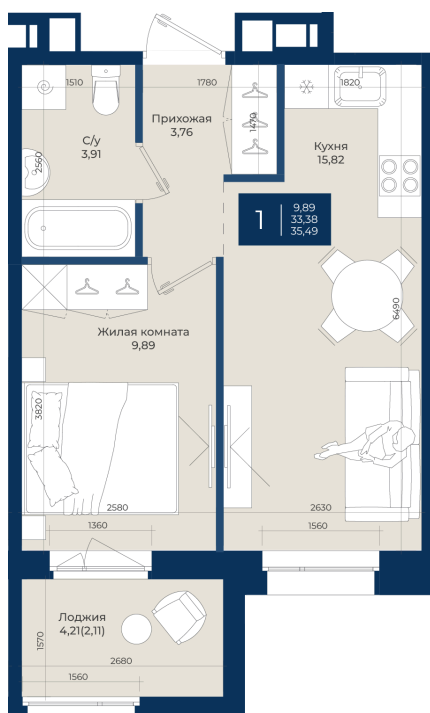

Номер: 104

1 комнатная 35.49 м²

Отсканируйте QR-код
и смотрите на сайте
новатория.спб.рф

~~6 139 770 руб.~~

5 709 986 руб.

В ипотеку от 19 235 руб.

Ипотека 4,3%

Корпус	Корпус Б, 2 очередь	Этаж	3
Секция	2	Сдача	4 кв. 2027

26.05.2026 15:56 (Мск)

Не является публичной офертой, цена может быть скорректирована.
Информация взята с сайта «новатория.спб.рф».

На этаже 3

1 комнатная 35.49 м²

26.05.2026 15:56 (Мск)

Не является публичной офертой, цена может быть скорректирована.
Информация взята с сайта «новатория.спб.рф».

На генплане Корпус Б, 2 очередь

1 комнатная 35.49 м²

26.05.2026 15:56 (Мск)

Не является публичной офертой, цена может быть скорректирована.
Информация взята с сайта «новатория.спб.рф».