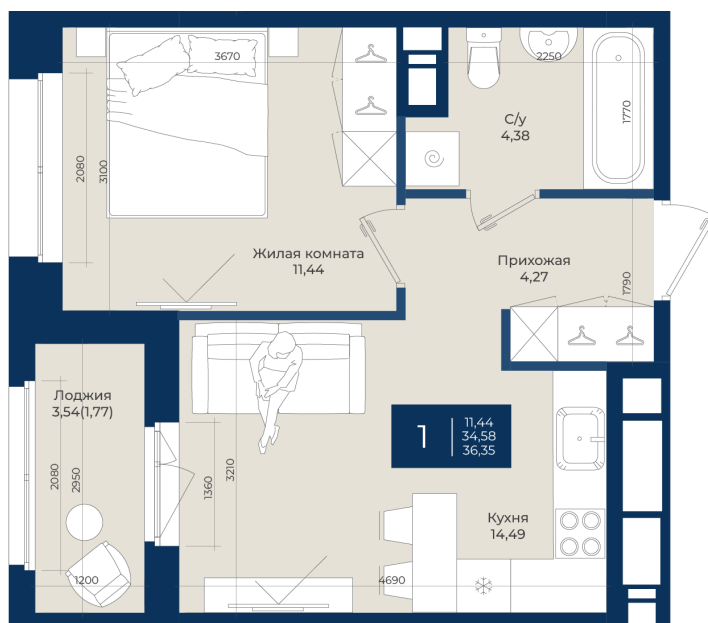

Номер: 47

Отсканируйте QR-код
и смотрите на сайте
новатория.спб.рф

1 комнатная

36.35 м²

~~6 197 675 руб.~~

5 577 908 руб.

В ипотеку от 18 790 руб.

Ипотека 4,3%

Корпус	Корпус Б, 2 очередь	Этаж	5
Секция	1	Сдача	4 кв. 2027

06.06.2026 18:54 (Мск)

Не является публичной офертой, цена может быть скорректирована.
Информация взята с сайта «новатория.спб.рф».

На этаже 5

1 комнатная 36.35 м²

06.06.2026 18:54 (Мск)

Не является публичной офертой, цена может быть скорректирована.
Информация взята с сайта «новатория.спб.рф».

На генплане
Корпус Б, 2
очередь

1 комнатная 36.35 м²

06.06.2026 18:54 (Мск)