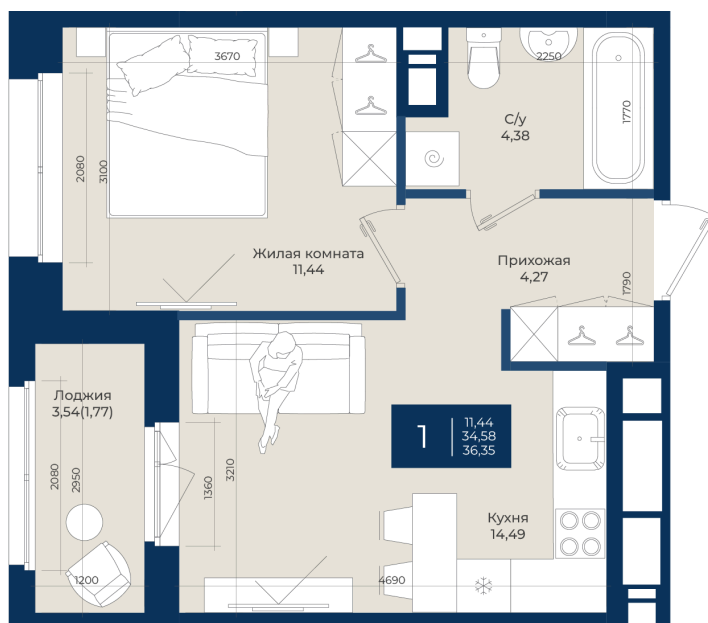

Номер: 47

Отсканируйте QR-код
и смотрите на сайте
новатория.спб.рф

1 комнатная 36.35 м²

~~6 197 675 руб.~~

5 763 838 руб.

В ипотеку от 19 417 руб.

Ипотека 4,3%

| | | | |
|--------|---------------------|-------|------------|
| Корпус | Корпус Б, 2 очередь | Этаж | 5 |
| Секция | 1 | Сдача | 4 кв. 2027 |

21.04.2026 16:28 (Мск)

Не является публичной офертой, цена может быть скорректирована. Информация взята с сайта «новатория.спб.рф»

На этаже 5

1 комнатная 36.35 м²

21.04.2026 16:28 (Мск)

Не является публичной офертой, цена может быть скорректирована. Информация взята с сайта «новатория.спб.рф»

На генплане
Корпус Б, 2
очередь

1 комнатная 36.35 м²

21.04.2026 16:28 (Мск)

Не является публичной офертой, цена может быть скорректирована. Информация взята с сайта «новатория.спб.рф»