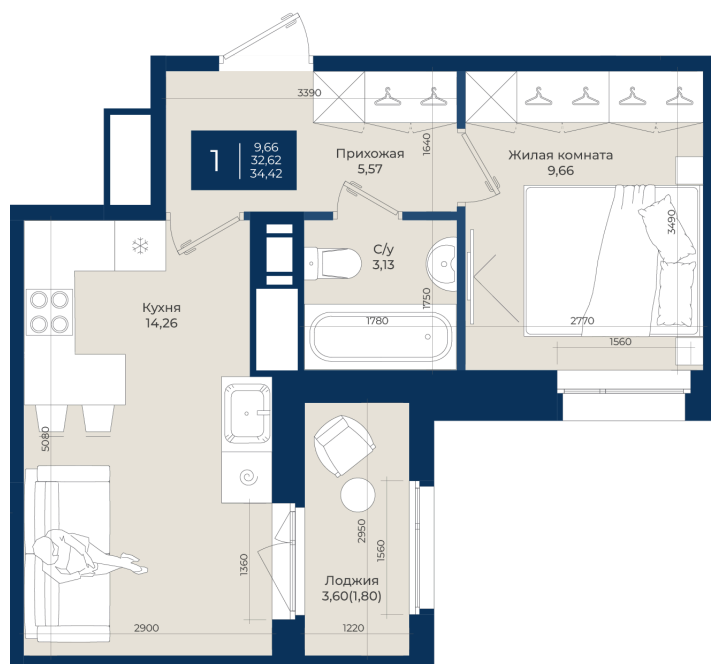

Номер: 41

Отсканируйте QR-код
и смотрите на сайте
новатория.спб.рф

1 комнатная

34.42 м²

~~5 971 870 руб.~~

5 553 839 руб.

В ипотеку от 18 709 руб.

Ипотека 4,3%

Корпус	Корпус Б, 2 очередь	Этаж	5
Секция	1	Сдача	4 кв. 2027

21.04.2026 15:04 (Мск)

Не является публичной офертой, цена может быть скорректирована. Информация взята с сайта «новатория.спб.рф»

На этаже 5

1 комнатная 34.42 м²

21.04.2026 15:04 (Мск)

Не является публичной офертой, цена может быть скорректирована. Информация взята с сайта «новатория.спб.рф»

На генплане Корпус Б, 2 очередь

1 комнатная 34.42 м²

21.04.2026 15:04 (Мск)