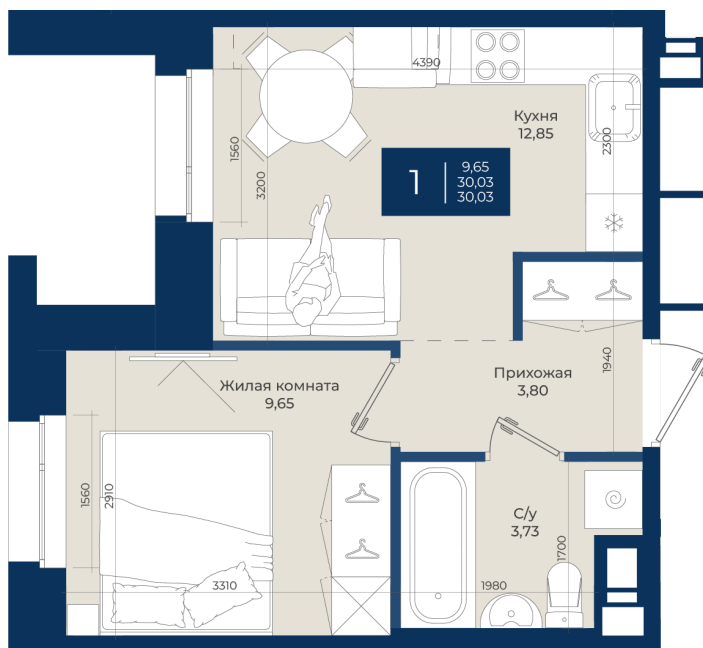

Номер: 263

Отсканируйте QR-код  
и смотрите на сайте  
новатория.спб.рф

# 1 комнатная

## 30.03 м<sup>2</sup>

~~5 420 415 руб.~~

**4 878 374 руб.**

В ипотеку от 16 434 руб.

Ипотека 4,3%

Корпус	Корпус А, 2 очередь	Этаж	4
Секция	6	Сдача	4 кв. 2027

06.06.2026 18:56 (Мск)

Не является публичной офертой, цена может быть скорректирована.  
Информация взята с сайта «новатория.спб.рф».

# На этаже 4

1 комнатная 30.03 м<sup>2</sup>

06.06.2026 18:56 (Мск)

Не является публичной офертой, цена может быть скорректирована.  
Информация взята с сайта «новатория.спб.рф».