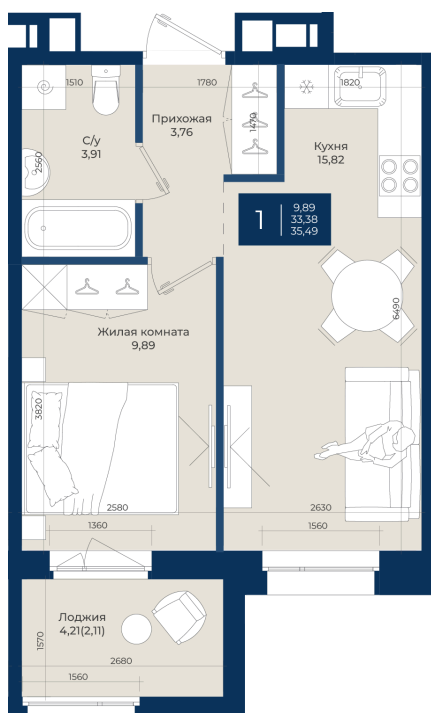

Номер: 132

1 комнатная 35.49 м²

Отсканируйте QR-код
и смотрите на сайте
новатория.спб.рф

5 607 420 руб.

В ипотеку от 12 831 руб.

Действует рассрочка

Корпус	Корпус Б, 2 очередь	Этаж	7
Секция	2	Сдача	4 кв. 2027

02.10.2025 06:15 (Мск)

Не является публичной офертой, цена может быть скорректирована. Информация взята с сайта «новатория.спб.рф»

На этаже 7

1 комнатная 35.49 м²

02.10.2025 06:15 (Мск)

Не является публичной офертой, цена может быть скорректирована. Информация взята с сайта «новатория.спб.рф»

На генплане Корпус Б, 2 очередь

1 комнатная 35.49 м²

02.10.2025 06:15 (Мск)

Не является публичной офертой, цена может быть скорректирована. Информация взята с сайта «новатория.спб.рф»