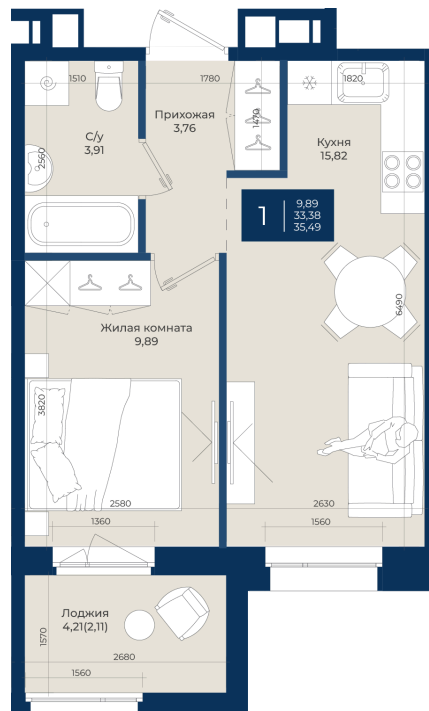

Номер: 132

1 комнатная 35.49 м²

Отсканируйте QR-код
и смотрите на сайте
новатория.спб.рф

~~6 175 260 руб.~~

5 742 992 руб.

В ипотеку от 19 346 руб.

Ипотека 4,3%

Корпус	Корпус Б, 2 очередь	Этаж	7
Секция	2	Сдача	4 кв. 2027

21.04.2026 11:52 (Мск)

Не является публичной офертой, цена может быть скорректирована. Информация взята с сайта «новатория.спб.рф»

На этаже 7

1 комнатная 35.49 м²

21.04.2026 11:52 (Мск)

Не является публичной офертой, цена может быть скорректирована. Информация взята с сайта «новатория.спб.рф»

На генплане Корпус Б, 2 очередь

1 комнатная 35.49 м²

21.04.2026 11:52 (Мск)

Не является публичной офертой, цена может быть скорректирована. Информация взята с сайта «новатория.спб.рф»