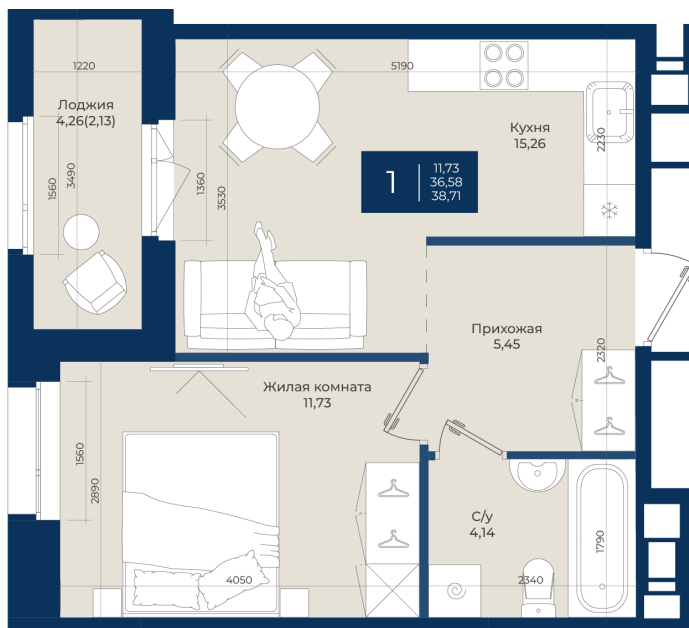

Номер: 349

Отсканируйте QR-код
и смотрите на сайте
новатория.спб.рф

1 комнатная

38.71 м²

~~6 522 635 руб.~~

6 066 051 руб.

В ипотеку от 20 435 руб.

Ипотека 4,3%

Корпус	Корпус А, 2 очередь	Этаж	4
Секция	7	Сдача	4 кв. 2027

21.04.2026 13:03 (Мск)

Не является публичной офертой, цена может быть скорректирована. Информация взята с сайта «новатория.спб.рф»

На этаже 4

1 комнатная 38.71 м²

21.04.2026 13:03 (Мск)

Не является публичной офертой, цена может быть скорректирована. Информация взята с сайта «новатория.спб.рф»

На генплане Корпус А, 2 очередь

1 комнатная 38.71 м²

21.04.2026 13:03 (Мск)