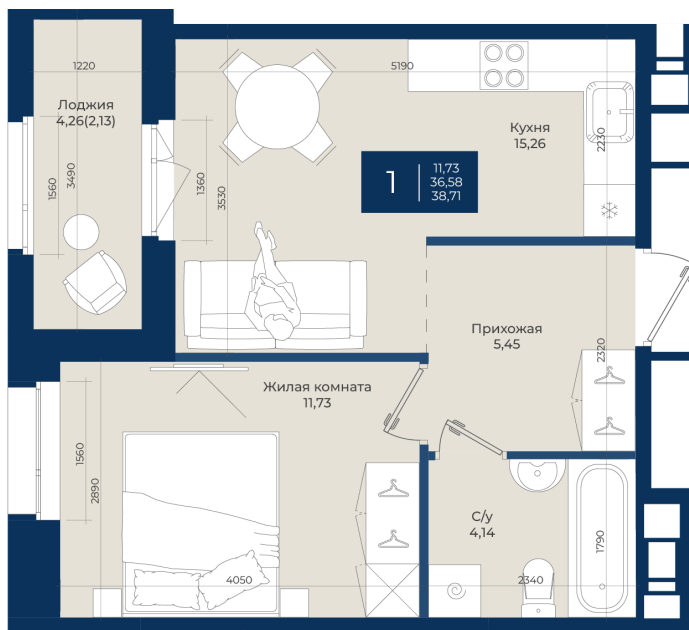

Номер: 349

Отсканируйте QR-код
и смотрите на сайте
новатория.спб.рф

1 комнатная

38.71 м²

~~6 522 635 руб.~~

5 870 372 руб.

В ипотеку от 19 776 руб.

Ипотека 4,3%

Корпус	Корпус А, 2 очередь	Этаж	4
Секция	7	Сдача	4 кв. 2027

06.06.2026 20:12 (Мск)

Не является публичной офертой, цена может быть скорректирована.
Информация взята с сайта «новатория.спб.рф».

На этаже 4

1 комнатная 38.71 м²

06.06.2026 20:12 (Мск)

Не является публичной офертой, цена может быть скорректирована.
Информация взята с сайта «новатория.спб.рф».

На генплане Корпус А, 2 очередь

1 комнатная 38.71 м²

06.06.2026 20:12 (Мск)