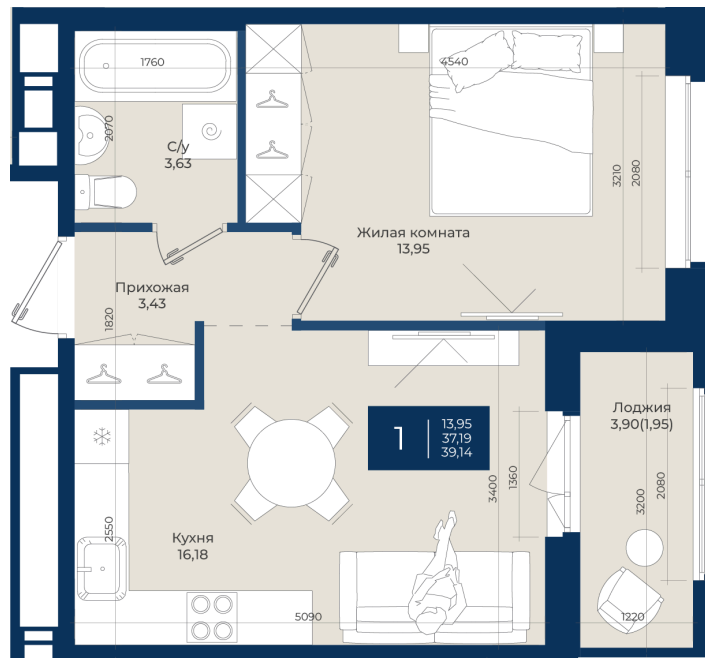

# 1 комнатная 39.14 м<sup>2</sup>

~~6 555 950 руб.~~

**6 097 034 руб.**

В ипотеку от 20 539 руб.

Ипотека 4,3%

Корпус	Корпус А, 2 очередь	Этаж	2
Секция	2	Сдача	4 кв. 2027

17.04.2026 10:24 (Мск)

Не является публичной офертой, цена может быть скорректирована. Информация взята с сайта «новатория.спб.рф»

# На этаже 2

1 комнатная 39.14 м<sup>2</sup>

17.04.2026 10:24 (Мск)

Не является публичной офертой, цена может быть скорректирована. Информация взята с сайта «новатория.спб.рф»

# На генплане Корпус А, 2 очередь

1 комнатная 39.14 м<sup>2</sup>

17.04.2026 10:24 (Мск)

Не является публичной офертой, цена может быть скорректирована. Информация взята с сайта «новатория.спб.рф»