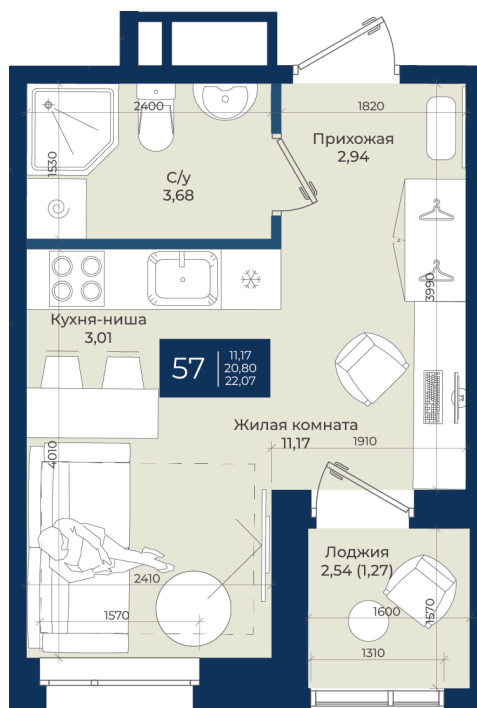

Номер: 57

Студия 22.07 м²

Отсканируйте QR-код
 и смотрите на сайте
 новатория.спб.рф

~~4 914 989 руб.~~

4 325 190 руб.

В ипотеку от 14 570 руб.

Ипотека 4,3%

ю гвор

Корпус	Корпус Б, 1 очередь	Этаж	12
Секция	1	Сдача	4 кв. 2026

06.06.2026 18:55 (Мск)

Не является публичной офертой, цена может быть скорректирована.
 Информация взята с сайта «новатория.спб.рф».

На этаже 12

Студия 22.07 м²

06.06.2026 18:55 (Мск)

Не является публичной офертой, цена может быть скорректирована.
Информация взята с сайта «новатория.спб.рф».

На генплане Корпус Б, 1 очередь

Студия 22.07 м²

06.06.2026 18:55 (Мск)