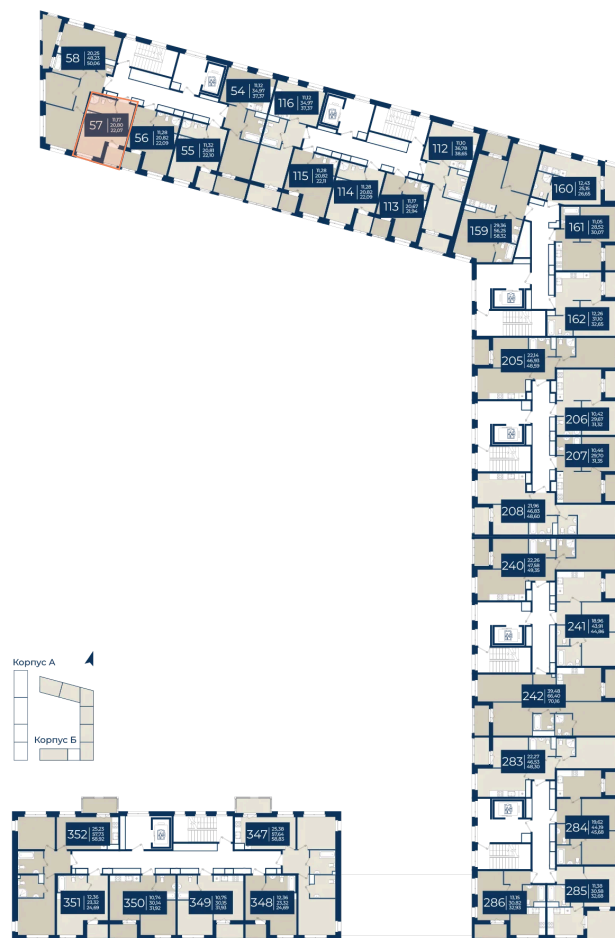

Номер: 57

Студия 22.07 м²

Отсканируйте QR-код
 и смотрите на сайте
 новатория.спб.рф

~~4 914 989 руб.~~

4 325 190 руб.

В ипотеку от 14 570 руб.

Ипотека 4,3%

ю гвор

Корпус	Корпус Б, 1 очередь	Этаж	12
Секция	1	Сдача	4 кв. 2026

06.06.2026 18:55 (Мск)

Не является публичной офертой, цена может быть скорректирована.
 Информация взята с сайта «новатория.спб.рф».

На этаже 12

Студия 22.07 м²

06.06.2026 18:55 (Мск)

Не является публичной офертой, цена может быть скорректирована.
Информация взята с сайта «новатория.спб.рф».

На генплане Корпус Б, 1 очередь

Студия 22.07 м²

06.06.2026 18:55 (Мск)