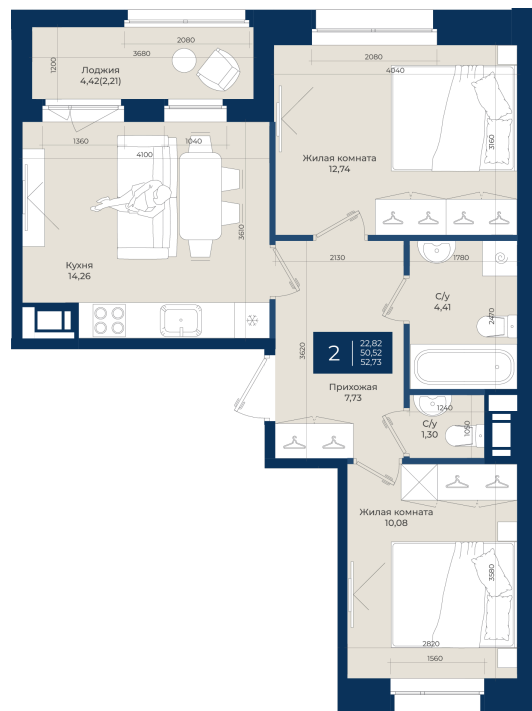

Номер: 80

2 комнатная 52.73 м²

Отсканируйте QR-код
и смотрите на сайте
новатория.спб.рф

~~9 280 480 руб.~~

8 630 846 руб.

В ипотеку от 29 075 руб.

Ипотека 4,3%

Корпус	Корпус Б, 2 очередь	Этаж	9
Секция	1	Сдача	4 кв. 2027

17.04.2026 15:42 (Мск)

Не является публичной офертой, цена может быть скорректирована. Информация взята с сайта «новатория.спб.рф»

На этаже 9

2 комнатная 52.73 м²

17.04.2026 15:42 (Мск)

Не является публичной офертой, цена может быть скорректирована. Информация взята с сайта «новатория.спб.рф»

На генплане Корпус Б, 2 очередь

2 комнатная 52.73 м²

17.04.2026 15:42 (Мск)

Не является публичной офертой, цена может быть скорректирована. Информация взята с сайта «новатория.спб.рф»