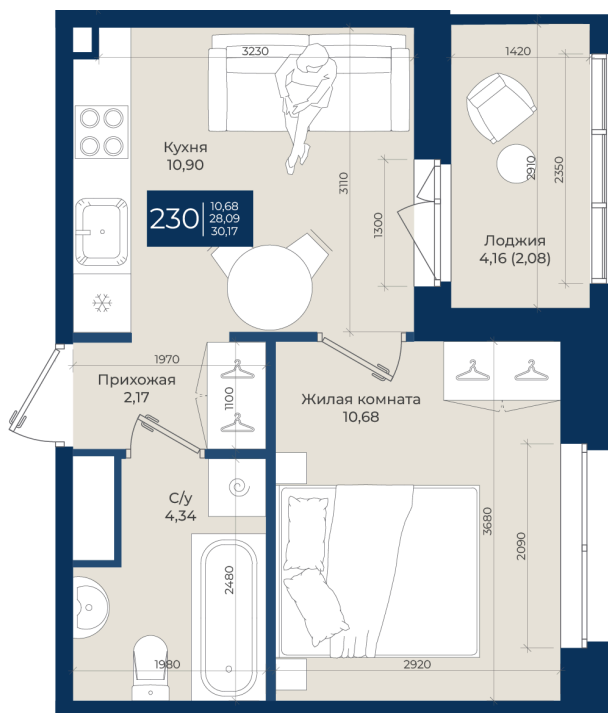

# 1 комнатная 30.17 м<sup>2</sup>

Отсканируйте QR-код  
и смотрите на сайте  
новатория.спб.рф

~~5 964 609 руб.~~

**5 666 379 руб.**

В ипотеку от 19 088 руб.

Ипотека 4,3%

в гвор

Корпус	Корпус А, 1 очередь	Этаж	9
Секция	4	Сдача	4 кв. 2026

# На этаже 9

1 комнатная 30.17 м<sup>2</sup>

04.06.2026 05:21 (Мск)

Не является публичной офертой, цена может быть скорректирована.  
Информация взята с сайта «новатория.спб.рф».