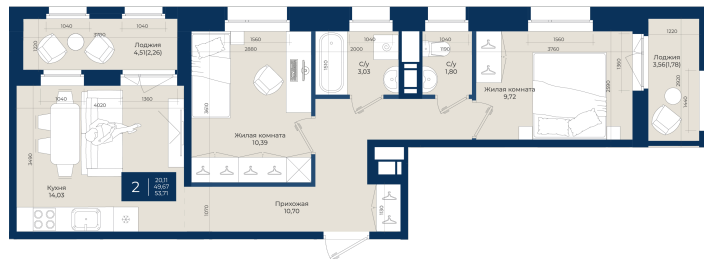

Номер: 186

2 комнатная 53.71 м²

Отсканируйте QR-код
и смотрите на сайте
новатория.спб.рф

9 399 250 руб.

8 459 325 руб.

В ипотеку от 28 497 руб.

Ипотека 4,3%

Корпус	Корпус Б, 2 очередь	Этаж	3
Секция	3	Сдача	4 кв. 2027

06.06.2026 21:17 (Мск)

Не является публичной офертой, цена может быть скорректирована.
Информация взята с сайта «новатория.спб.рф».

На этаже 3

2 комнатная 53.71 м²

06.06.2026 21:17 (Мск)

Не является публичной офертой, цена может быть скорректирована.
Информация взята с сайта «новатория.спб.рф».

На генплане Корпус Б, 2 очередь

2 комнатная 53.71 м²

06.06.2026 21:17 (Мск)

Не является публичной офертой, цена может быть скорректирована.
Информация взята с сайта «новатория.спб.рф».