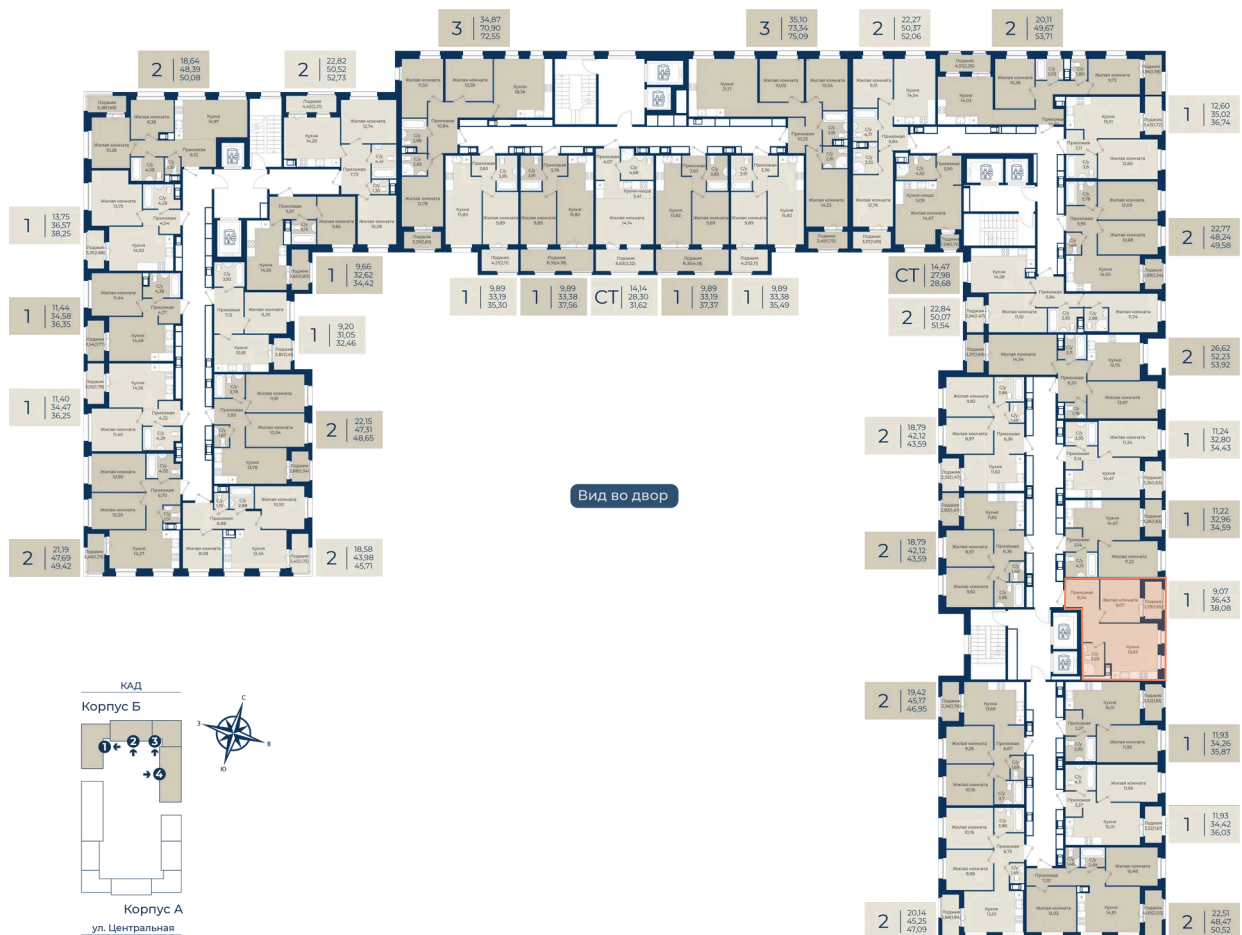

Номер: 335

Отсканируйте QR-код
и смотрите на сайте
новатория.спб.рф

1 комнатная 38.08 м²

~~6 435 520 руб.~~

5 985 034 руб.

В ипотеку от 20 162 руб.

Ипотека 4,3%

Корпус	Корпус Б, 2 очередь	Этаж	9
Секция	4	Сдача	4 кв. 2027

21.04.2026 15:03 (Мск)

Не является публичной офертой, цена может быть скорректирована. Информация взята с сайта «новатория.спб.рф»

На этаже 9

1 комнатная 38.08 м²

21.04.2026 15:03 (Мск)

Не является публичной офертой, цена может быть скорректирована. Информация взята с сайта «новатория.спб.рф»

На генплане Корпус Б, 2 очередь

1 комнатная 38.08 м²

21.04.2026 15:03 (Мск)

Не является публичной офертой, цена может быть скорректирована. Информация взята с сайта «новатория.спб.рф»