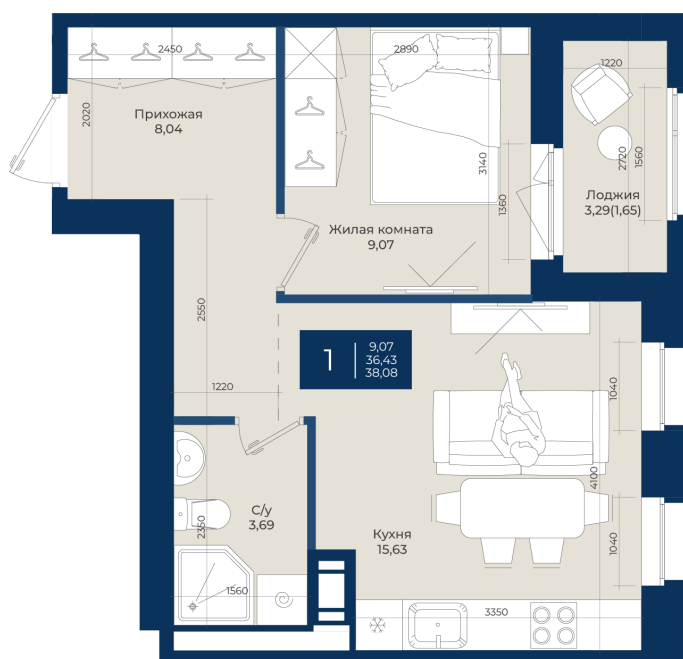

Номер: 335

Отсканируйте QR-код
и смотрите на сайте
новатория.спб.рф

1 комнатная 38.08 м²

~~6 435 520 руб.~~

5 985 034 руб.

В ипотеку от 20 162 руб.

Ипотека 4,3%

Корпус	Корпус Б, 2 очередь	Этаж	9
Секция	4	Сдача	4 кв. 2027

21.04.2026 15:03 (Мск)

Не является публичной офертой, цена может быть скорректирована. Информация взята с сайта «новатория.спб.рф»

На этаже 9

1 комнатная 38.08 м²

21.04.2026 15:03 (Мск)

Не является публичной офертой, цена может быть скорректирована. Информация взята с сайта «новатория.спб.рф»

На генплане Корпус Б, 2 очередь

1 комнатная 38.08 м²

21.04.2026 15:03 (Мск)

Не является публичной офертой, цена может быть скорректирована. Информация взята с сайта «новатория.спб.рф»