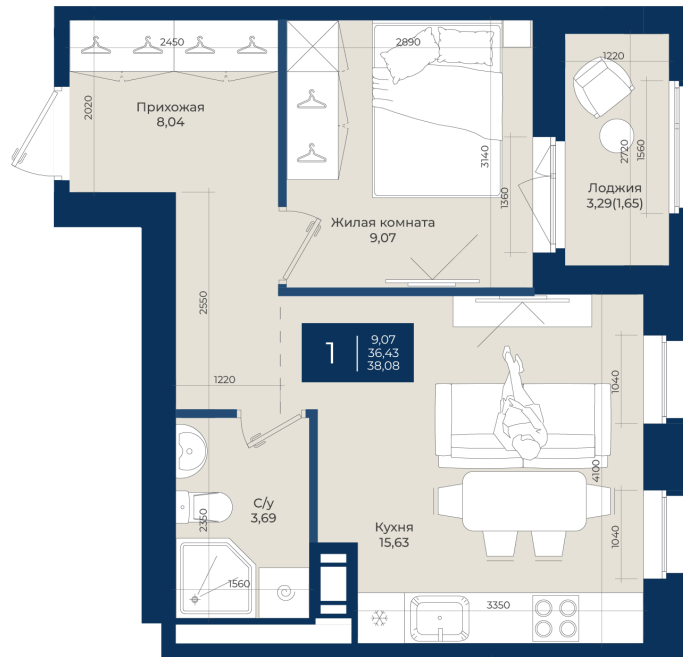

Номер: 335

Отсканируйте QR-код
и смотрите на сайте
новатория.спб.рф

1 комнатная

38.08 м²

~~6 435 520 руб.~~

5 791 968 руб.

В ипотеку от 19 511 руб.

Ипотека 4,3%

Корпус	Корпус Б, 2 очередь	Этаж	9
Секция	4	Сдача	4 кв. 2027

06.06.2026 18:54 (Мск)

Не является публичной офертой, цена может быть скорректирована.
Информация взята с сайта «новатория.спб.рф».

На этаже 9

1 комнатная 38.08 м²

06.06.2026 18:54 (Мск)

Не является публичной офертой, цена может быть скорректирована.
Информация взята с сайта «новатория.спб.рф».

На генплане Корпус Б, 2 очередь

1 комнатная 38.08 м²

06.06.2026 18:54 (Мск)