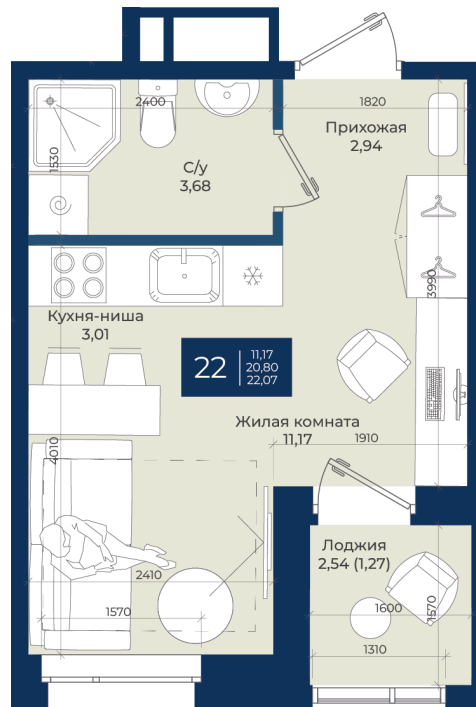

Номер: 22

# Студия 22.07 м<sup>2</sup>

Отсканируйте QR-код  
и смотрите на сайте  
новатория.спб.рф

~~4 903 954 руб.~~

**4 315 480 руб.**

В ипотеку от 14 538 руб.

Ипотека 4,3%

ю гвор

Корпус	Корпус Б, 1 очередь	Этаж	5
Секция	1	Сдача	4 кв. 2026

# На этаже 5

Студия 22.07 м<sup>2</sup>

30.06.2026 00:14 (Мск)

Не является публичной офертой, цена может быть скорректирована.  
Информация взята с сайта «новатория.спб.рф».