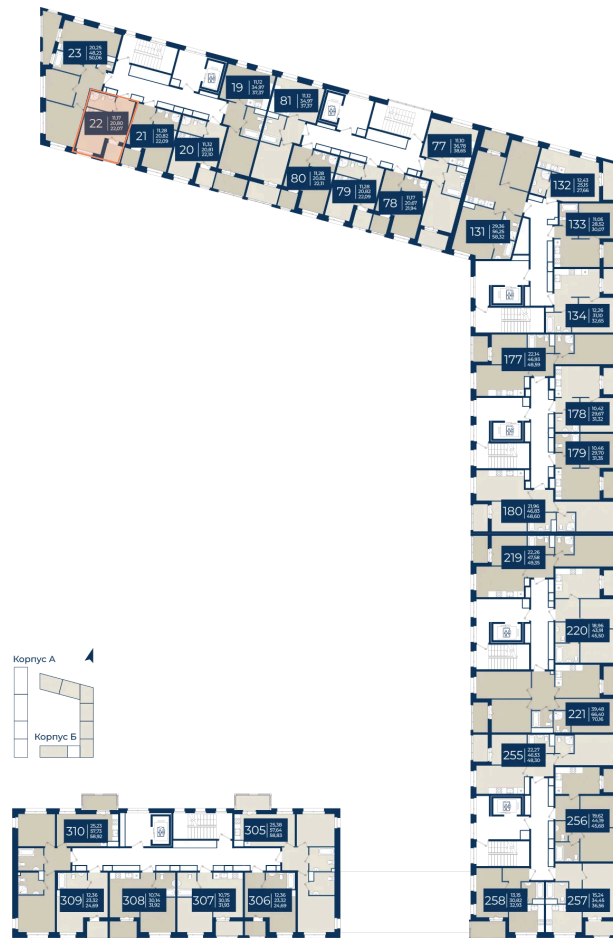

# Студия 22.07 м<sup>2</sup>

Отсканируйте QR-код  
и смотрите на сайте  
новатория.спб.рф

~~4 903 954 руб.~~

**4 315 480 руб.**

В ипотеку от 14 538 руб.

Ипотека 4,3%

ю гвор

Корпус	Корпус Б, 1 очередь	Этаж	5
Секция	1	Сдача	4 кв. 2026

# На этаже 5

Студия 22.07 м<sup>2</sup>

30.06.2026 00:14 (Мск)

Не является публичной офертой, цена может быть скорректирована.  
Информация взята с сайта «новатория.спб.рф».

# На генплане Корпус Б, 1 очередь

Студия 22.07 м<sup>2</sup>

30.06.2026 00:14 (Мск)

Не является публичной офертой, цена может быть скорректирована.  
Информация взята с сайта «новатория.спб.рф».