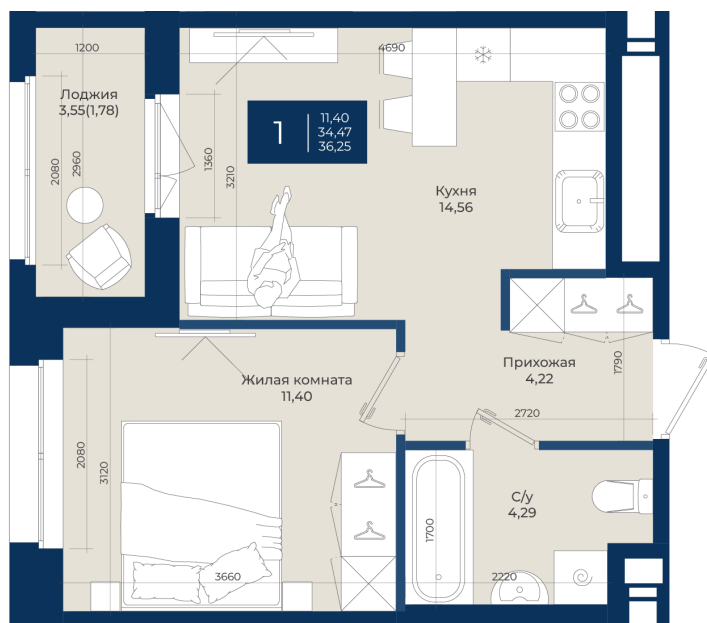

Номер: 56

Отсканируйте QR-код
и смотрите на сайте
новатория.спб.рф

1 комнатная

36.25 м²

~~6 180 625 руб.~~

5 562 563 руб.

В ипотеку от 18 739 руб.

Ипотека 4,3%

Корпус	Корпус Б, 2 очередь	Этаж	6
Секция	1	Сдача	4 кв. 2027

06.06.2026 18:57 (Мск)

Не является публичной офертой, цена может быть скорректирована.
Информация взята с сайта «новатория.спб.рф».

На этаже 6

1 комнатная 36.25 м²

06.06.2026 18:57 (Мск)

Не является публичной офертой, цена может быть скорректирована.
Информация взята с сайта «новатория.спб.рф».

На генплане Корпус Б, 2 очередь

1 комнатная 36.25 м²

06.06.2026 18:57 (Мск)