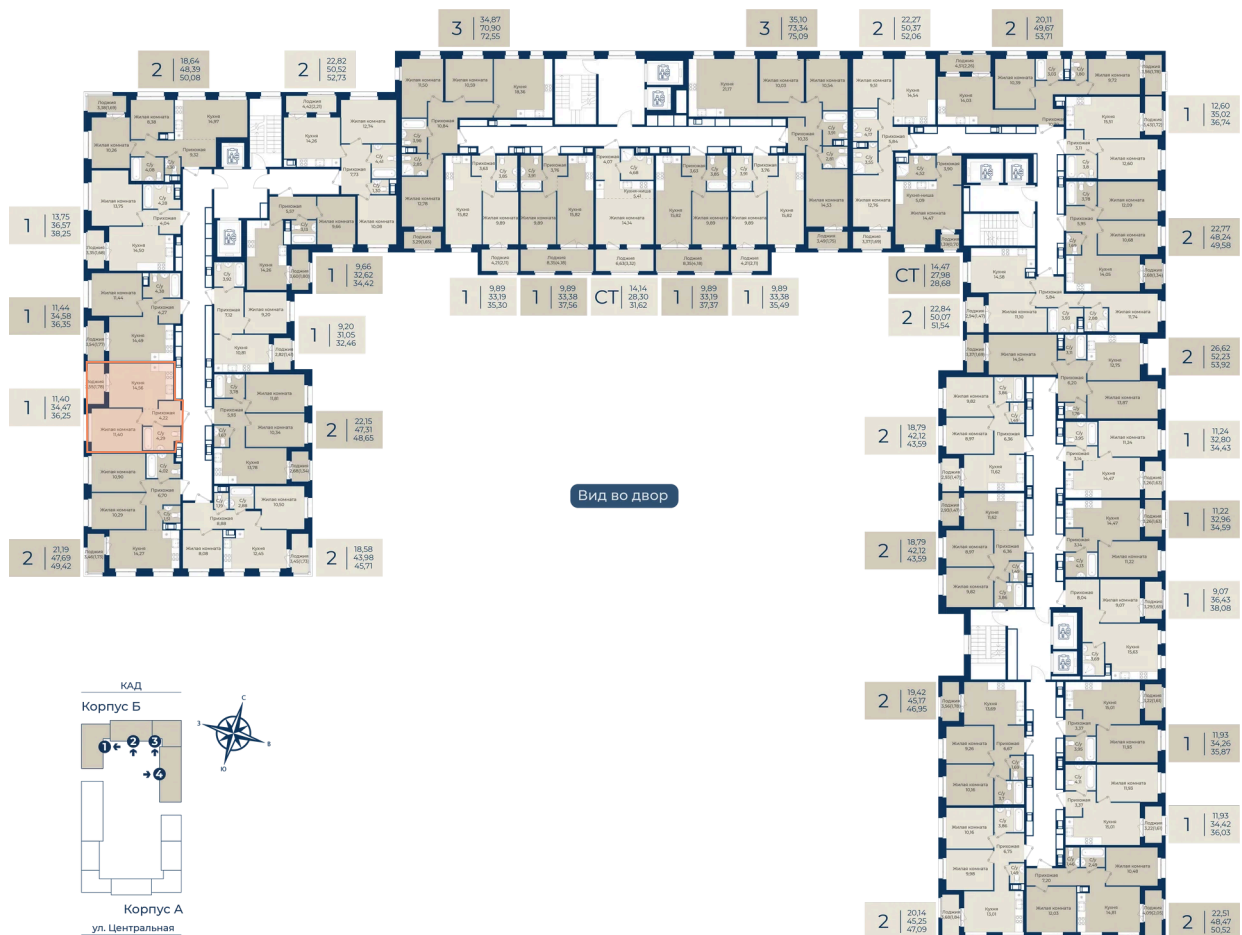

Номер: 56

Отсканируйте QR-код
и смотрите на сайте
новатория.спб.рф

1 комнатная 36.25 м²

6 180 625 руб.

5 747 981 руб.

В ипотеку от 19 363 руб.

Ипотека 4,3%

Корпус	Корпус Б, 2 очередь	Этаж	6
Секция	1	Сдача	4 кв. 2027

21.04.2026 12:55 (Мск)

Не является публичной офертой, цена может быть скорректирована. Информация взята с сайта «новатория.спб.рф»

На этаже 6

1 комнатная 36.25 м²

21.04.2026 12:55 (Мск)

Не является публичной офертой, цена может быть скорректирована. Информация взята с сайта «новатория.спб.рф»

На генплане Корпус Б, 2 очередь

1 комнатная 36.25 м²

21.04.2026 12:55 (Мск)

Не является публичной офертой, цена может быть скорректирована. Информация взята с сайта «новатория.спб.рф»