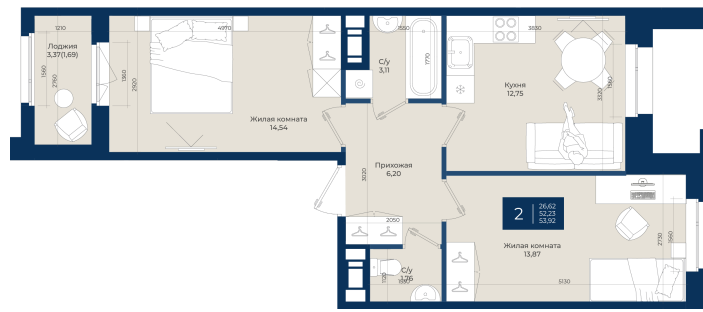

Номер: 321

2 комнатная 53.92 м²

Отсканируйте QR-код
и смотрите на сайте
новатория.спб.рф

~~9 489 920 руб.~~

8 825 626 руб.

В ипотеку от 29 731 руб.

Ипотека 4,3%

Корпус	Корпус Б, 2 очередь	Этаж	8
Секция	4	Сдача	4 кв. 2027

17.04.2026 15:24 (Мск)

Не является публичной офертой, цена может быть скорректирована. Информация взята с сайта «новатория.спб.рф»

На этаже 8

2 комнатная 53.92 м²

17.04.2026 15:24 (Мск)

Не является публичной офертой, цена может быть скорректирована. Информация взята с сайта «новатория.спб.рф»

На генплане Корпус Б, 2 очередь

2 комнатная 53.92 м²

17.04.2026 15:24 (Мск)

Не является публичной офертой, цена может быть скорректирована. Информация взята с сайта «новатория.спб.рф»