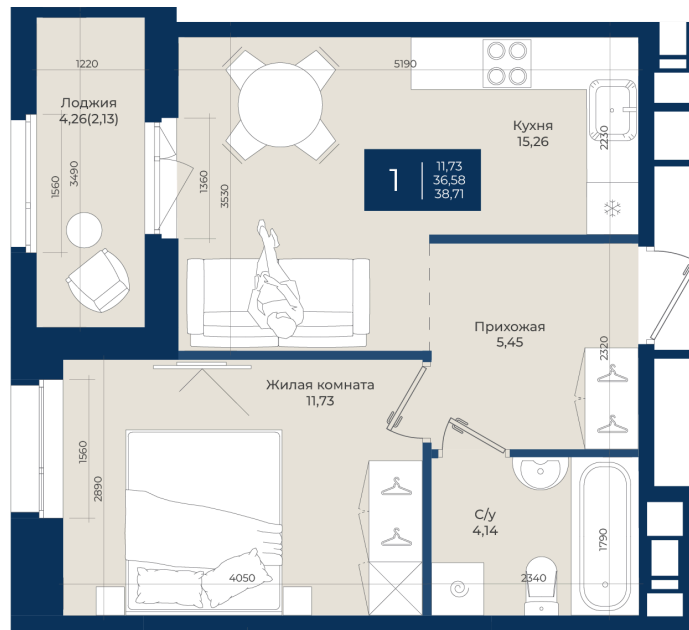

Номер: 323

Отсканируйте QR-код
и смотрите на сайте
новатория.спб.рф

1 комнатная 38.71 м²

~~6 483 925 руб.~~

5 835 533 руб.

В ипотеку **от 19 658 руб.**

Ипотека 4,3%

| | | | |
|--------|---------------------|-------|------------|
| Корпус | Корпус А, 2 очередь | Этаж | 2 |
| Секция | 7 | Сдача | 4 кв. 2027 |

06.06.2026 21:20 (Мск)

Не является публичной офертой, цена может быть скорректирована.
Информация взята с сайта «новатория.спб.рф».

На этаже 2

1 комнатная 38.71 м²

06.06.2026 21:20 (Мск)

Не является публичной офертой, цена может быть скорректирована.
Информация взята с сайта «новатория.спб.рф».

На генплане
Корпус А, 2
очередь

1 комнатная 38.71 м²

06.06.2026 21:20 (Мск)

Не является публичной офертой, цена может быть скорректирована.
Информация взята с сайта «новатория.спб.рф».