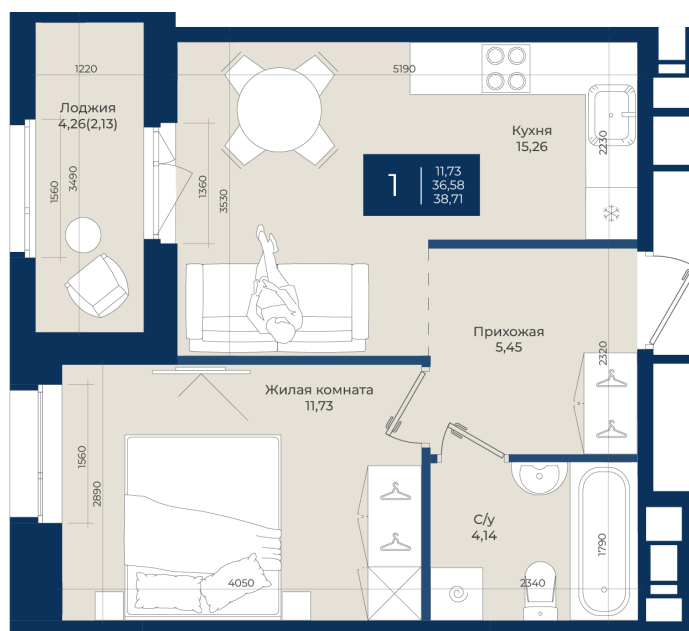

Номер: 323

Отсканируйте QR-код
и смотрите на сайте
новатория.спб.рф

1 комнатная

38.71 м²

~~6 483 925 руб.~~

6 030 050 руб.

В ипотеку от 20 313 руб.

Ипотека 4,3%

Корпус	Корпус А, 2 очередь	Этаж	2
Секция	7	Сдача	4 кв. 2027

21.04.2026 13:27 (Мск)

Не является публичной офертой, цена может быть скорректирована. Информация взята с сайта «новатория.спб.рф»

На этаже 2

1 комнатная 38.71 м²

21.04.2026 13:27 (Мск)

Не является публичной офертой, цена может быть скорректирована. Информация взята с сайта «новатория.спб.рф»

На генплане Корпус А, 2 очередь

1 комнатная 38.71 м²

21.04.2026 13:27 (Мск)