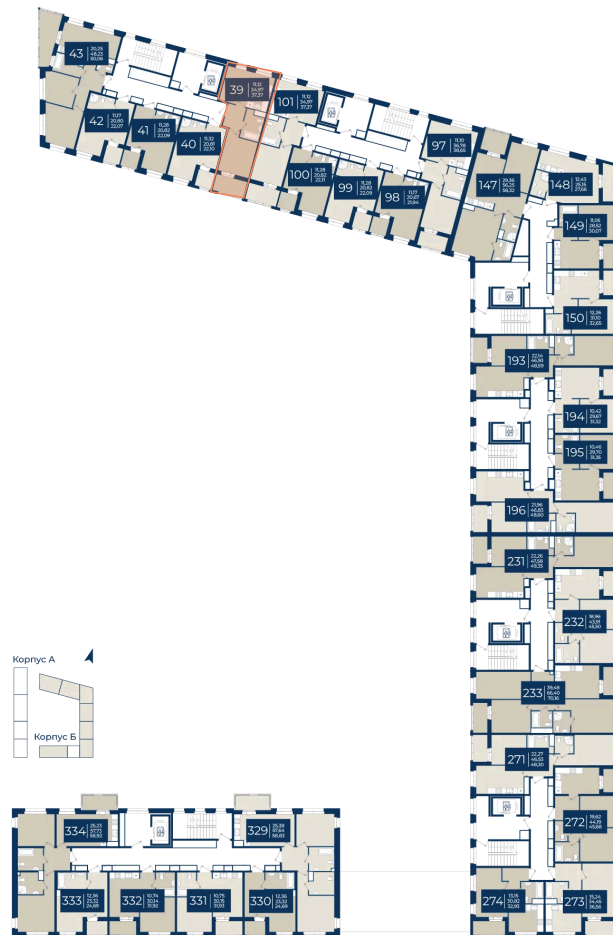

Номер: 39

1 комнатная 37.37 м²

Отсканируйте QR-код
и смотрите на сайте
новатория.спб.рф

~~6 827 499 руб.~~

6 486 124 руб.

В ипотеку от 21 850 руб.

Ипотека 4,3%

сю говор

Корпус	Корпус Б, 1 очередь	Этаж	9
Секция	1	Сдача	4 кв. 2026

06.06.2026 18:50 (Мск)

Не является публичной офертой, цена может быть скорректирована.
Информация взята с сайта «новатория.спб.рф».

На этаже 9

1 комнатная 37.37 м²

06.06.2026 18:50 (Мск)

Не является публичной офертой, цена может быть скорректирована.
Информация взята с сайта «новатория.спб.рф».

На генплане Корпус Б, 1 очередь

1 комнатная 37.37 м²

06.06.2026 18:50 (Мск)