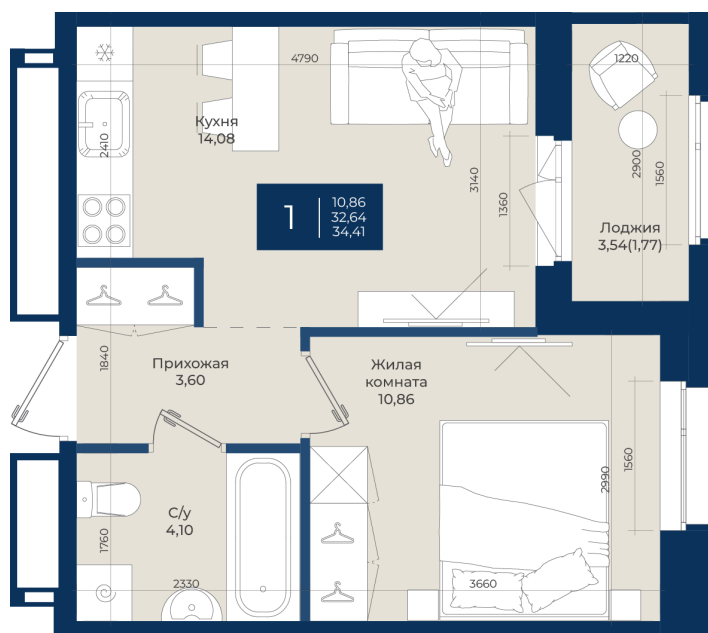

Номер: 395

Отсканируйте QR-код
и смотрите на сайте
новатория.спб.рф

1 комнатная

34.41 м²

~~5 987 340 руб.~~

5 568 226 руб.

В ипотеку от 18 758 руб.

Ипотека 4,3%

Корпус	Корпус А, 2 очередь	Этаж	7
Секция	7	Сдача	4 кв. 2027

21.04.2026 18:34 (Мск)

Не является публичной офертой, цена может быть скорректирована. Информация взята с сайта «новатория.спб.рф»

На этаже 7

1 комнатная 34.41 м²

21.04.2026 18:34 (Мск)

Не является публичной офертой, цена может быть скорректирована. Информация взята с сайта «новатория.спб.рф»

На генплане Корпус А, 2 очередь

1 комнатная 34.41 м²

21.04.2026 18:34 (Мск)