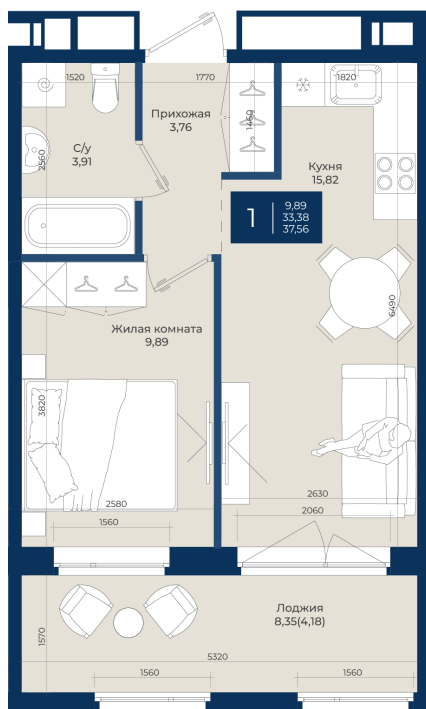

Номер: 163

1 комнатная 37.56 м²

Отсканируйте QR-код
и смотрите на сайте
новатория.спб.рф

~~6 422 760 руб.~~

5 780 484 руб.

В ипотеку от 19 473 руб.

Ипотека 4,3%

Корпус	Корпус Б, 2 очередь	Этаж	11
Секция	2	Сдача	4 кв. 2027

06.06.2026 17:58 (Мск)

Не является публичной офертой, цена может быть скорректирована.
Информация взята с сайта «новатория.спб.рф».

На этаже 11

1 комнатная 37.56 м²

06.06.2026 17:58 (Мск)

Не является публичной офертой, цена может быть скорректирована.
Информация взята с сайта «новатория.спб.рф».

На генплане Корпус Б, 2 очередь

1 комнатная 37.56 м²

06.06.2026 17:58 (Мск)

Не является публичной офертой, цена может быть скорректирована.
Информация взята с сайта «новатория.спб.рф».