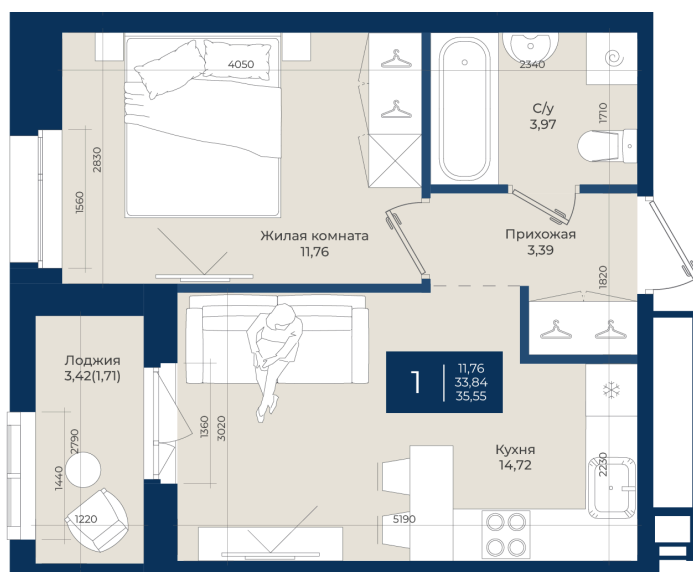

Номер: 443

Отсканируйте QR-код
и смотрите на сайте
новатория.спб.рф

1 комнатная

35.55 м²

~~6 185 700 руб.~~

5 567 130 руб.

В ипотеку от 18 754 руб.

Ипотека 4,3%

Корпус	Корпус А, 2 очередь	Этаж	11
Секция	7	Сдача	4 кв. 2027

06.06.2026 20:02 (Мск)

Не является публичной офертой, цена может быть скорректирована.
Информация взята с сайта «новатория.спб.рф».

На этаже 11

1 комнатная 35.55 м²

06.06.2026 20:02 (Мск)

Не является публичной офертой, цена может быть скорректирована.
Информация взята с сайта «новатория.спб.рф».

На генплане
Корпус А, 2
очередь

1 комнатная 35.55 м²