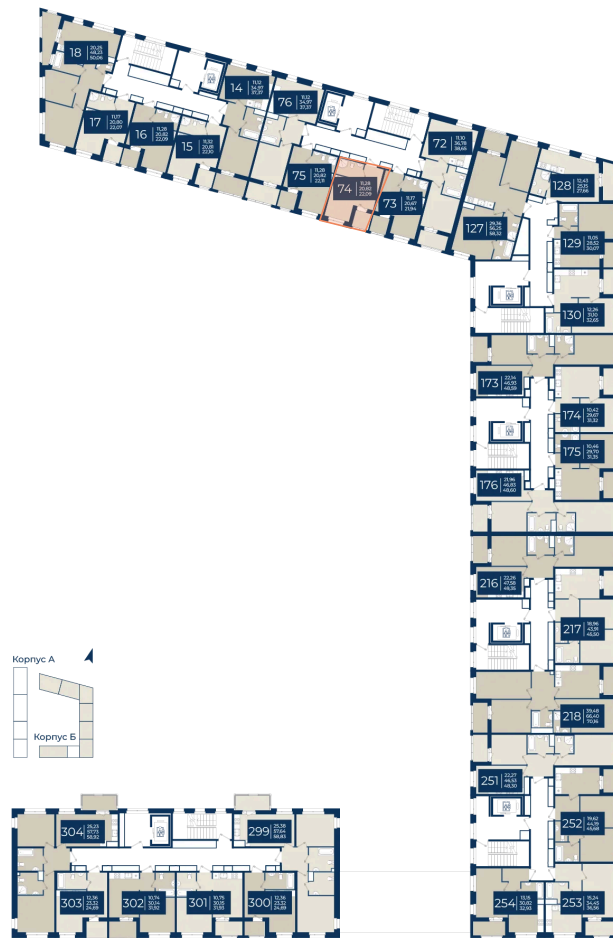

На этаже 4

Студия 22.09 м²

06.06.2026 19:07 (Мск)

Не является публичной офертой, цена может быть скорректирована.
Информация взята с сайта «новатория.спб.рф».

На генплане Корпус Б, 1 очередь

Студия 22.09 м²