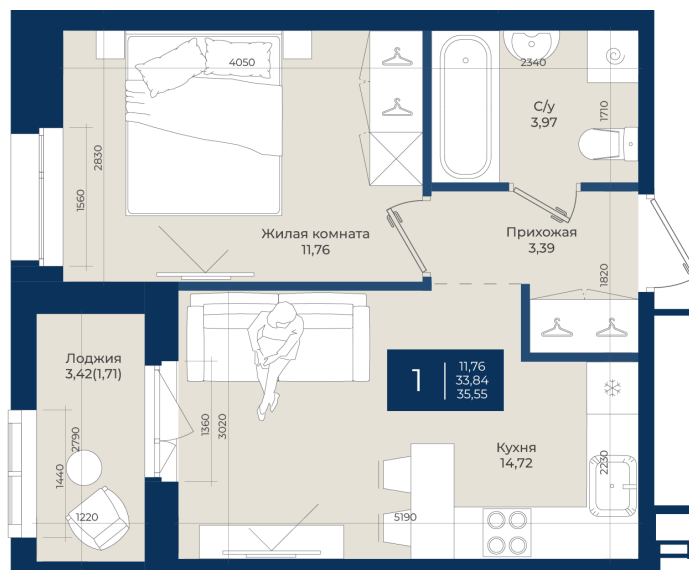

Номер: 310

Отсканируйте QR-код
и смотрите на сайте
новатория.спб.рф

1 комнатная 35.55 м²

~~6 114 600 руб.~~

5 503 140 руб.

В ипотеку от 18 538 руб.

Ипотека 4,3%

Корпус	Корпус А, 2 очередь	Этаж	1
Секция	7	Сдача	4 кв. 2027

06.06.2026 18:02 (Мск)

Не является публичной офертой, цена может быть скорректирована.
Информация взята с сайта «новатория.спб.рф».

На этаже 1

1 комнатная 35.55 м²

06.06.2026 18:02 (Мск)

Не является публичной офертой, цена может быть скорректирована.
Информация взята с сайта «новатория.спб.рф».

На генплане Корпус А, 2 очередь

1 комнатная 35.55 м²

06.06.2026 18:02 (Мск)

Не является публичной офертой, цена может быть скорректирована.
Информация взята с сайта «новатория.спб.рф».