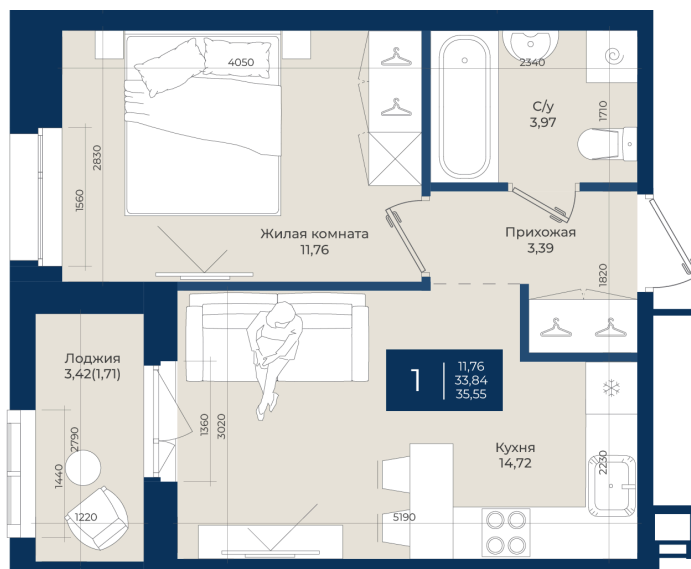

Номер: 310

Отсканируйте QR-код
и смотрите на сайте
новатория.спб.рф

1 комнатная

35.55 м²

~~6 114 600 руб.~~

5 686 578 руб.

В ипотеку от 19 156 руб.

Ипотека 4,3%

Корпус	Корпус А, 2 очередь	Этаж	1
Секция	7	Сдача	4 кв. 2027

21.04.2026 18:52 (Мск)

Не является публичной офертой, цена может быть скорректирована. Информация взята с сайта «новатория.спб.рф»

На генплане Корпус А, 2 очередь