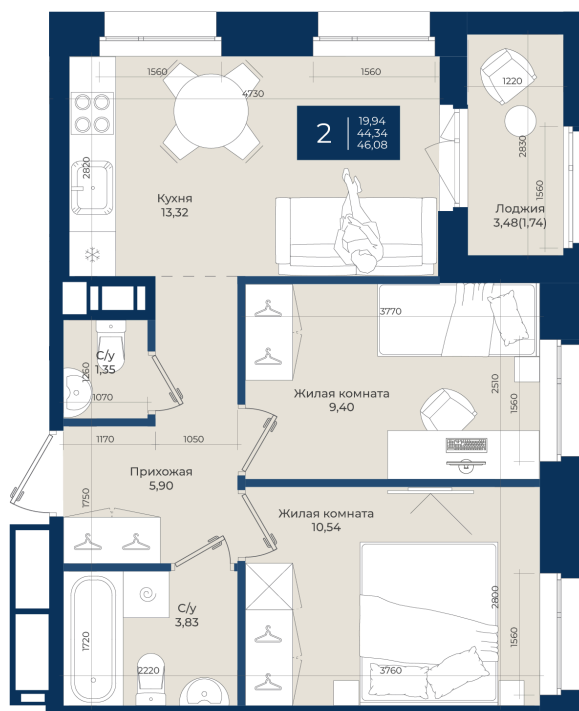

Номер: 328

2 комнатная 46.08 м²

Отсканируйте QR-код
и смотрите на сайте
новатория.спб.рф

~~8 363 520 руб.~~

7 778 074 руб.

В ипотеку от 26 202 руб.

Ипотека 4,3%

Корпус	Корпус А, 2 очередь	Этаж	2
Секция	7	Сдача	4 кв. 2027

19.04.2026 17:49 (Мск)

Не является публичной офертой, цена может быть скорректирована. Информация взята с сайта «новатория.спб.рф»

На этаже 2

2 комнатная 46.08 м²

19.04.2026 17:49 (Мск)

Не является публичной офертой, цена может быть скорректирована. Информация взята с сайта «новатория.спб.рф»

На генплане
Корпус А, 2
очередь

2 комнатная 46.08 м²

19.04.2026 17:49 (Мск)

Не является публичной офертой, цена может быть скорректирована. Информация взята с сайта «новатория.спб.рф»