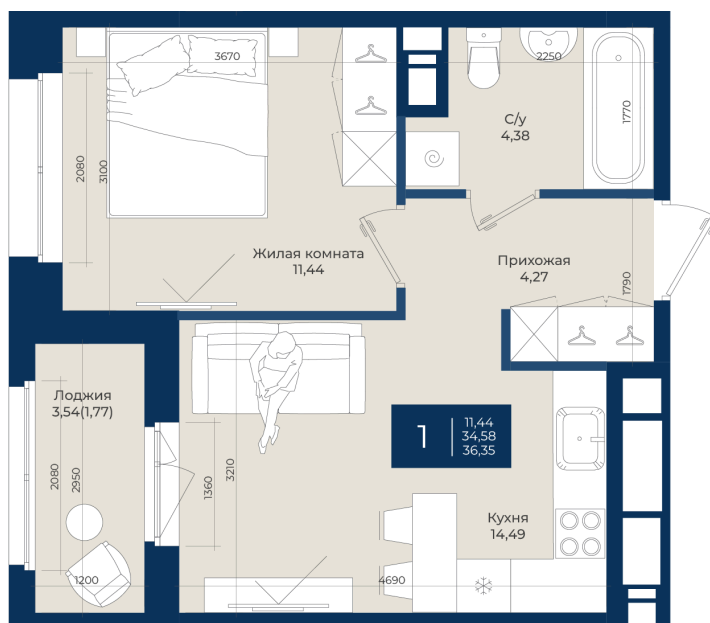

Номер: 37

Отсканируйте QR-код
и смотрите на сайте
новатория.спб.рф

1 комнатная

36.35 м²

~~6 197 675 руб.~~

5 577 908 руб.

В ипотеку от 18 790 руб.

Ипотека 4,3%

Корпус	Корпус Б, 2 очередь	Этаж	4
Секция	1	Сдача	4 кв. 2027

06.06.2026 20:09 (Мск)

Не является публичной офертой, цена может быть скорректирована.
Информация взята с сайта «новатория.спб.рф».

На этаже 4

1 комнатная 36.35 м²

06.06.2026 20:09 (Мск)

Не является публичной офертой, цена может быть скорректирована.
Информация взята с сайта «новатория.спб.рф».

На генплане Корпус Б, 2 очередь

1 комнатная 36.35 м²

06.06.2026 20:09 (Мск)