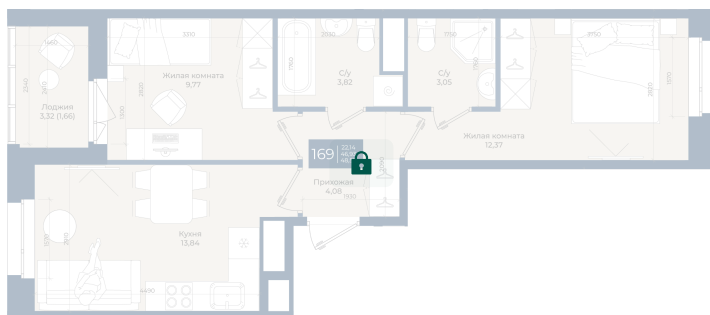

Номер: 169

2 комнатная 48.59 м²

Отсканируйте QR-код
и смотрите на сайте
новатория.спб.рф

~~9 363 293 руб.~~

8 895 128 руб.

В ипотеку от 29 965 руб.

Ипотека 4,3%

вз двор

Корпус	Корпус Б, 1 очередь	Этаж	3
Секция	4	Сдача	4 кв. 2026

06.06.2026 19:03 (Мск)

Не является публичной офертой, цена может быть скорректирована.
Информация взята с сайта «новатория.спб.рф».

На этаже 3

2 комнатная 48.59 м²

06.06.2026 19:03 (Мск)

Не является публичной офертой, цена может быть скорректирована.
Информация взята с сайта «новатория.спб.рф».

На генплане Корпус Б, 1 очередь

2 комнатная 48.59 м²

06.06.2026 19:03 (Мск)