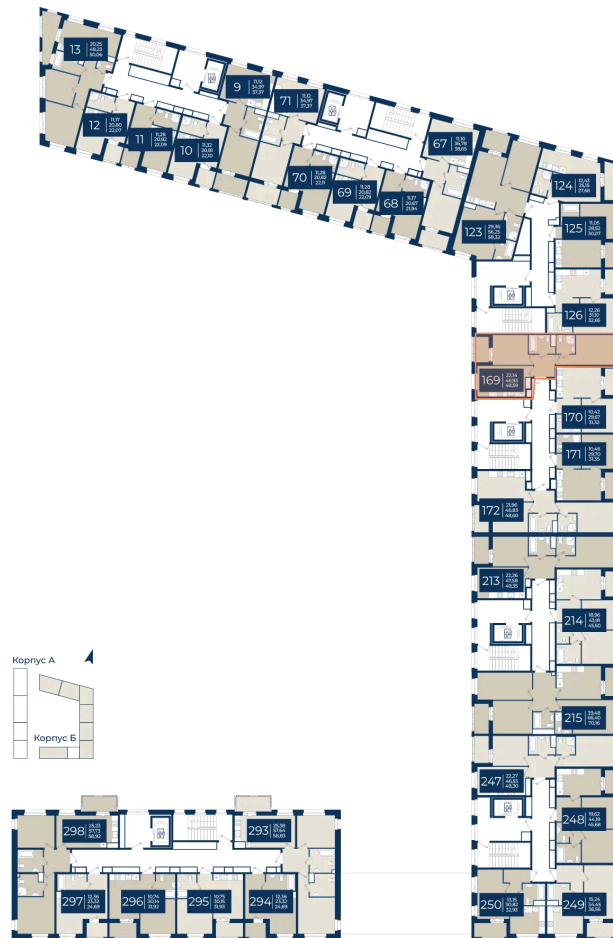

Номер: 169

2 комнатная 48.59 м²

Отсканируйте QR-код
и смотрите на сайте
новатория.спб.рф

~~9 363 293 руб.~~

8 895 128 руб.

В ипотеку от 29 965 руб.

Ипотека 4,3%

вз двор

Корпус	Корпус Б, 1 очередь	Этаж	3
Секция	4	Сдача	4 кв. 2026

06.06.2026 19:03 (Мск)

Не является публичной офертой, цена может быть скорректирована.
Информация взята с сайта «новатория.спб.рф».

На этаже 3

2 комнатная 48.59 м²

06.06.2026 19:03 (Мск)

Не является публичной офертой, цена может быть скорректирована.
Информация взята с сайта «новатория.спб.рф».

На генплане Корпус Б, 1 очередь

2 комнатная 48.59 м²

06.06.2026 19:03 (Мск)