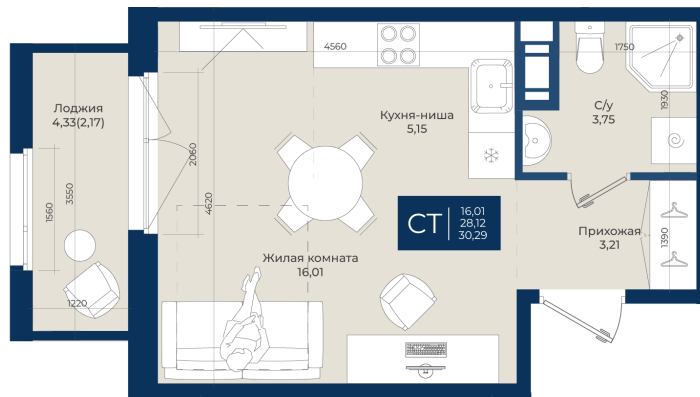

Номер: 305

Студия 30.29 м²

Отсканируйте QR-код
и смотрите на сайте
новатория.спб.рф

5 755 100 руб.

В ипотеку от 20 649 руб.

Ипотека 3,5%

Корпус	Корпус А, 2 очередь	Этаж	12
Секция	6	Сдача	4 кв. 2027

16.11.2025 23:44 (Мск)

Не является публичной офертой, цена может быть скорректирована. Информация взята с сайта «новатория.спб.рф»

На этаже 12

Студия 30.29 м²

16.11.2025 23:44 (Мск)

Не является публичной офертой, цена может быть скорректирована. Информация взята с сайта «новатория.спб.рф»

На генплане Корпус А, 2 очередь

Студия 30.29 м²

16.11.2025 23:44 (Мск)

Не является публичной офертой, цена может быть скорректирована. Информация взята с сайта «новатория.спб.рф»