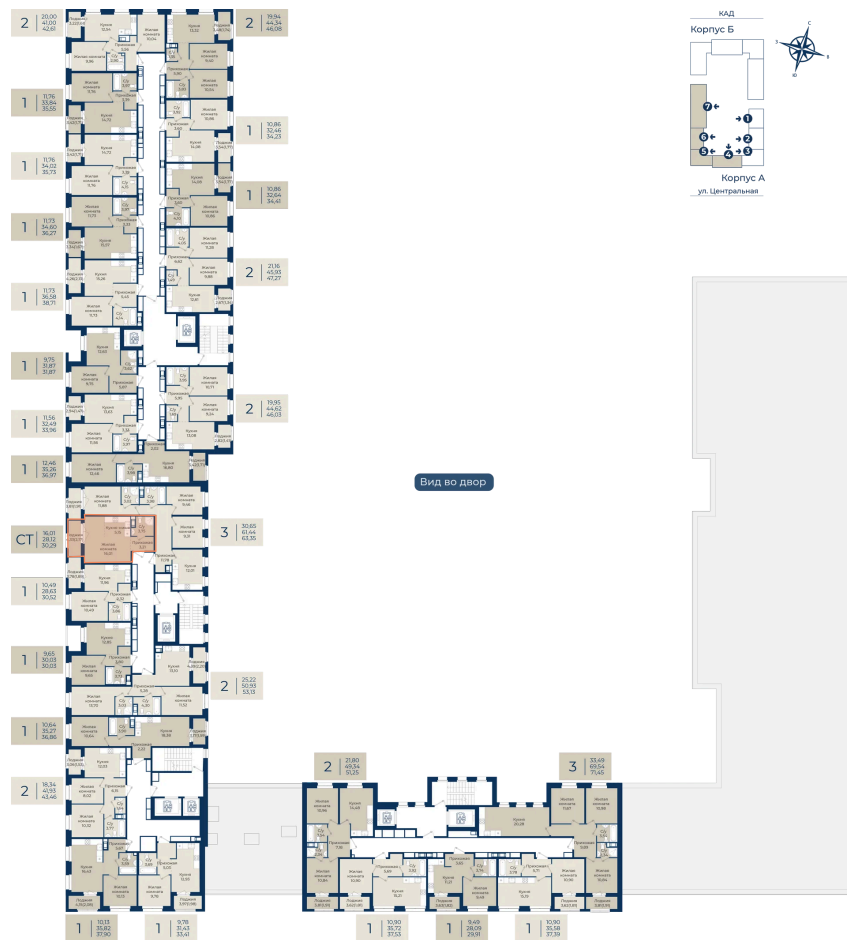

Номер: 305

Студия 30.29 м²

Отсканируйте QR-код
и смотрите на сайте
новатория.спб.рф

5 755 100 руб.

В ипотеку от 20 649 руб.

Ипотека 3,5%

Корпус	Корпус А, 2 очередь	Этаж	12
Секция	6	Сдача	4 кв. 2027

16.11.2025 23:44 (Мск)

Не является публичной офертой, цена может быть скорректирована. Информация взята с сайта «новатория.спб.рф»

На этаже 12

Студия 30.29 м²

16.11.2025 23:44 (Мск)

Не является публичной офертой, цена может быть скорректирована. Информация взята с сайта «новатория.спб.рф»

На генплане Корпус А, 2 очередь

Студия 30.29 м²

16.11.2025 23:44 (Мск)

Не является публичной офертой, цена может быть скорректирована. Информация взята с сайта «новатория.спб.рф»