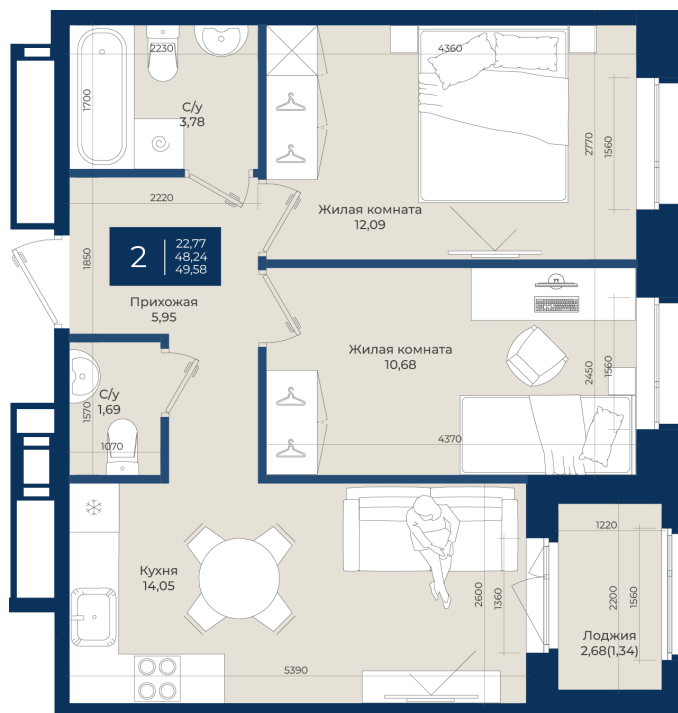

Номер: 188

# 2 комнатная 49.58 м<sup>2</sup>

Отсканируйте QR-код  
и смотрите на сайте  
новатория.спб.рф

~~8 973 980 руб.~~

**8 345 801 руб.**

В ипотеку от 28 114 руб.

Ипотека 4,3%

Корпус	Корпус Б, 2 очередь	Этаж	3
Секция	3	Сдача	4 кв. 2027

# На этаже 3

2 комнатная 49.58 м<sup>2</sup>

Не является публичной офертой, цена может быть скорректирована.  
Информация взята с сайта «новатория.спб.рф».

# На генплане Корпус Б, 2 очередь

2 комнатная 49.58 м<sup>2</sup>

31.05.2026 03:51 (Мск)

Не является публичной офертой, цена может быть скорректирована.  
Информация взята с сайта «новатория.спб.рф».