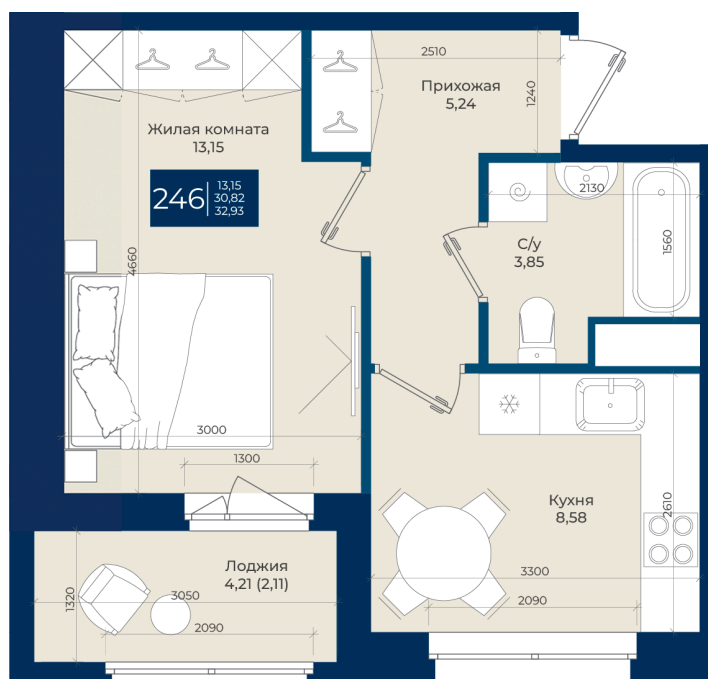

Номер: 246

Отсканируйте QR-код
и смотрите на сайте
новатория.спб.рф

1 комнатная

32.93 м²

~~6 296 216 руб.~~

5 981 405 руб.

В ипотеку от 20 150 руб.

Ипотека 4,3%

юз свор

Корпус	Корпус Б, 1 очередь	Этаж	2
Секция	6	Сдача	4 кв. 2026

21.04.2026 14:59 (Мск)

Не является публичной офертой, цена может быть скорректирована. Информация взята с сайта «новатория.спб.рф»

На этаже 2

1 комнатная 32.93 м²

21.04.2026 14:59 (Мск)

Не является публичной офертой, цена может быть скорректирована. Информация взята с сайта «новатория.спб.рф»

На генплане Корпус Б, 1 очередь

1 комнатная 32.93 м²