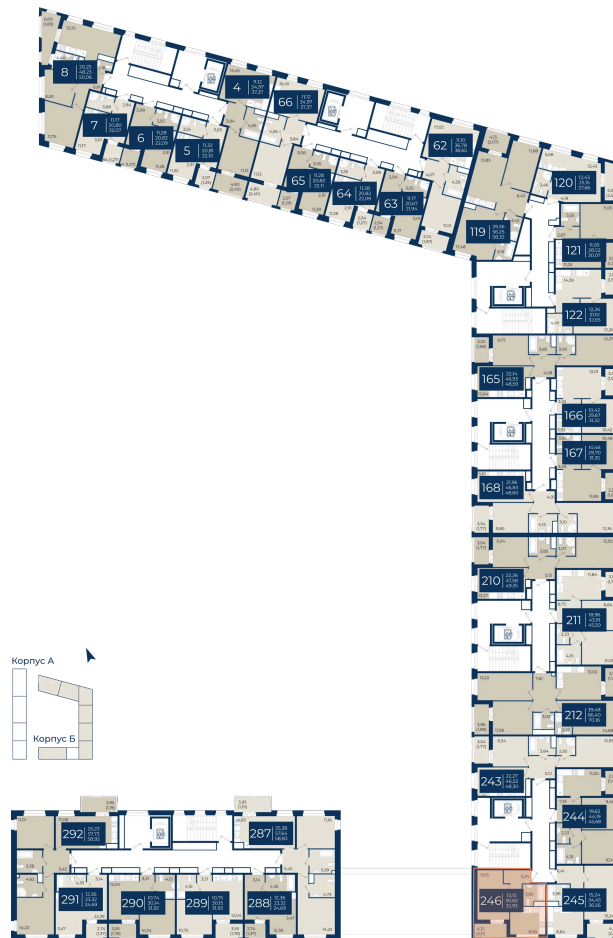

Номер: 246

Отсканируйте QR-код
 и смотрите на сайте
 новатория.спб.рф

1 комнатная 32.93 м²

~~6 296 216 руб.~~

5 981 405 руб.

В ипотеку от 20 150 руб.

Ипотека 4,3%

юз двор

Корпус	Корпус Б, 1 очередь	Этаж	2
Секция	6	Сдача	4 кв. 2026

06.06.2026 17:56 (Мск)

Не является публичной офертой, цена может быть скорректирована.
 Информация взята с сайта «новатория.спб.рф».

На этаже 2

1 комнатная 32.93 м²

06.06.2026 17:56 (Мск)

Не является публичной офертой, цена может быть скорректирована.
Информация взята с сайта «новатория.спб.рф».

На генплане
Корпус Б, 1
очередь

1 комнатная 32.93 м²