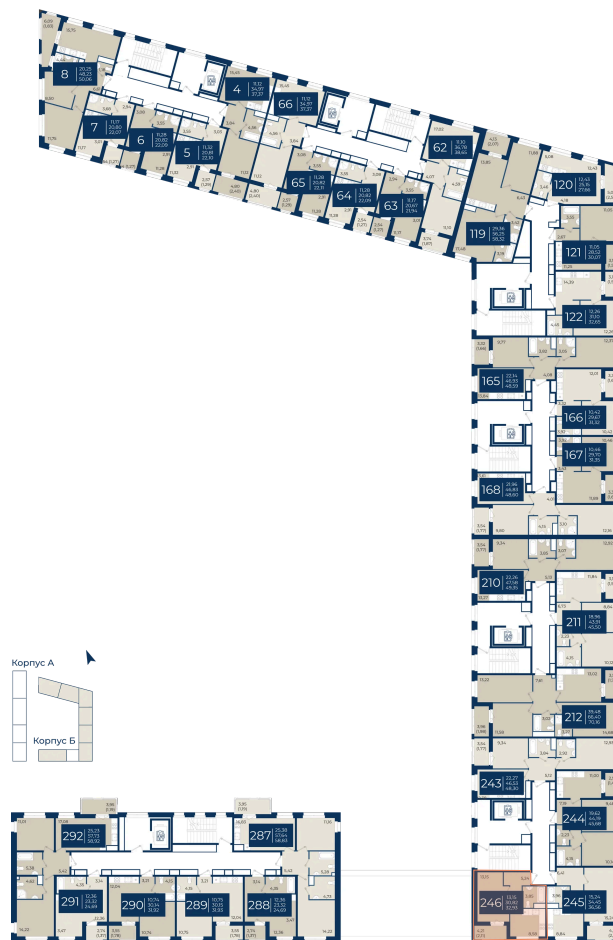

Номер: 246

Отсканируйте QR-код
и смотрите на сайте
новатория.спб.рф

1 комнатная

32.93 м²

~~6 296 216 руб.~~

5 981 405 руб.

В ипотеку от 20 150 руб.

Ипотека 4,3%

юз свор

Корпус	Корпус Б, 1 очередь	Этаж	2
Секция	6	Сдача	4 кв. 2026

21.04.2026 14:59 (Мск)

Не является публичной офертой, цена может быть скорректирована. Информация взята с сайта «новатория.спб.рф»

На этаже 2

1 комнатная 32.93 м²

21.04.2026 14:59 (Мск)

Не является публичной офертой, цена может быть скорректирована. Информация взята с сайта «новатория.спб.рф»

На генплане Корпус Б, 1 очередь

1 комнатная 32.93 м²