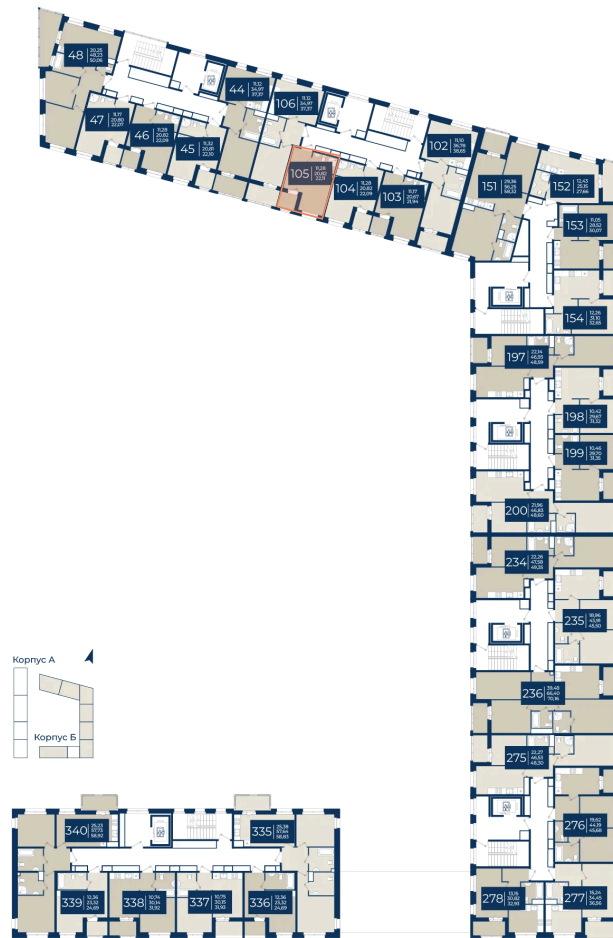

Номер: 105

Студия 22.11 м²

Отсканируйте QR-код
и смотрите на сайте
новатория.спб.рф

~~4 923 897 руб.~~

4 333 029 руб.

В ипотеку от 14 597 руб.

Ипотека 4,3%

ю гвор

Корпус	Корпус Б, 1 очередь	Этаж	10
Секция	2	Сдача	4 кв. 2026

30.06.2026 05:38 (Мск)

Не является публичной офертой, цена может быть скорректирована.
Информация взята с сайта «новатория.спб.рф».

На этаже 10

Студия 22.11 м²

30.06.2026 05:38 (Мск)

Не является публичной офертой, цена может быть скорректирована.
Информация взята с сайта «новатория.спб.рф».

На генплане Корпус Б, 1 очередь

Студия 22.11 м²

30.06.2026 05:38 (Мск)