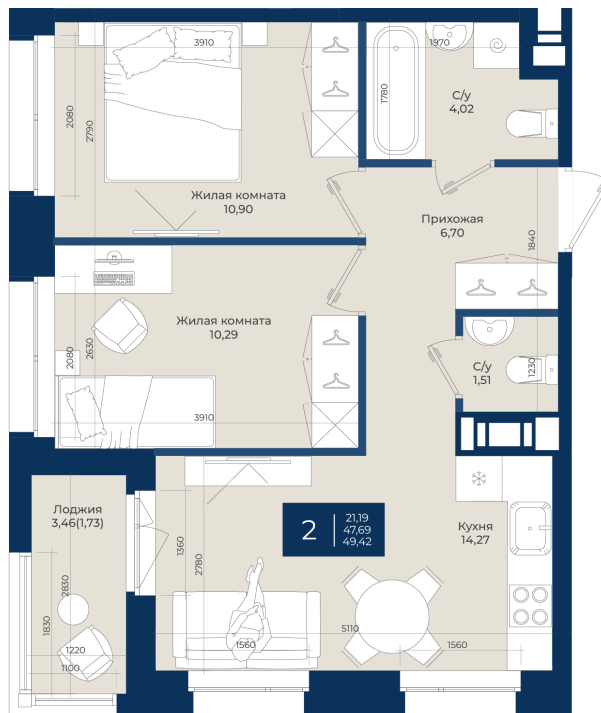

Номер: 15

2 комнатная 49.42 м²

Отсканируйте QR-код
и смотрите на сайте
новатория.спб.рф

~~8 920 310 руб.~~

8 295 888 руб.

В ипотеку от 27 946 руб.

Ипотека 4,3%

Корпус	Корпус Б, 2 очередь	Этаж	2
Секция	1	Сдача	4 кв. 2027

17.04.2026 09:17 (Мск)

Не является публичной офертой, цена может быть скорректирована. Информация взята с сайта «новатория.спб.рф»

На этаже 2

2 комнатная 49.42 м²

17.04.2026 09:17 (Мск)

Не является публичной офертой, цена может быть скорректирована. Информация взята с сайта «новатория.спб.рф»

На генплане Корпус Б, 2 очередь

2 комнатная 49.42 м²

17.04.2026 09:17 (Мск)

Не является публичной офертой, цена может быть скорректирована. Информация взята с сайта «новатория.спб.рф»