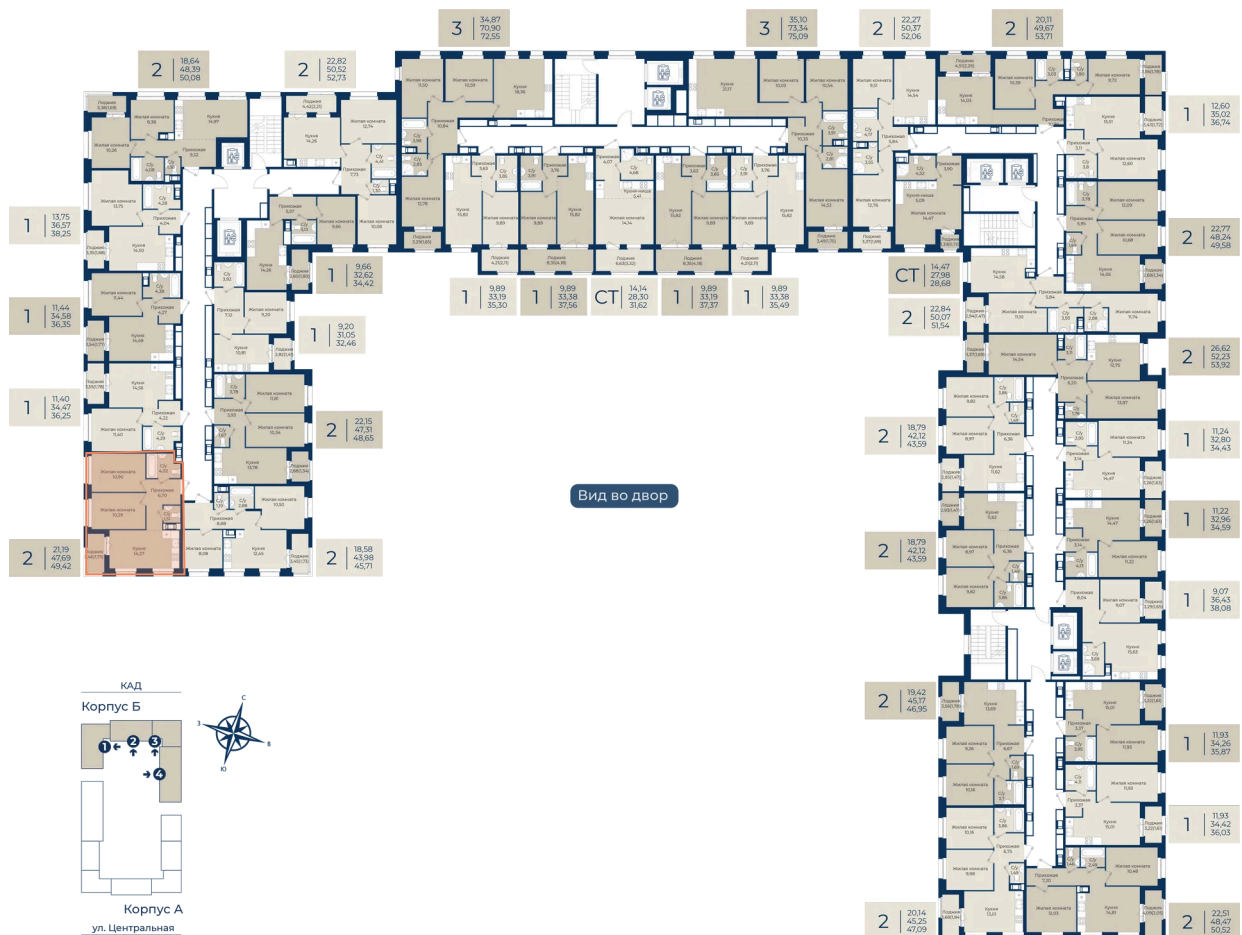

Номер: 15

2 комнатная 49.42 м²

Отсканируйте QR-код
и смотрите на сайте
новатория.спб.рф

~~8 920 310 руб.~~

8 295 888 руб.

В ипотеку от 27 946 руб.

Ипотека 4,3%

Корпус	Корпус Б, 2 очередь	Этаж	2
Секция	1	Сдача	4 кв. 2027

17.04.2026 09:17 (Мск)

Не является публичной офертой, цена может быть скорректирована. Информация взята с сайта «новатория.спб.рф»

На этаже 2

2 комнатная 49.42 м²

17.04.2026 09:17 (Мск)

Не является публичной офертой, цена может быть скорректирована. Информация взята с сайта «новатория.спб.рф»

На генплане Корпус Б, 2 очередь

2 комнатная 49.42 м²

17.04.2026 09:17 (Мск)

Не является публичной офертой, цена может быть скорректирована. Информация взята с сайта «новатория.спб.рф»