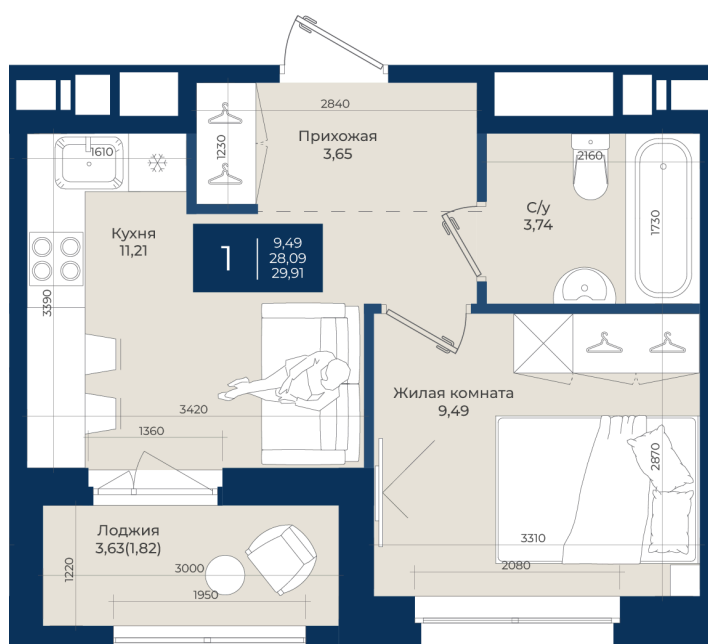

Номер: 169

Отсканируйте QR-код
и смотрите на сайте
новатория.спб.рф

1 комнатная

29.91 м²

~~5 413 710 руб.~~

5 034 750 руб.

В ипотеку от 16 961 руб.

Ипотека 4,3%

Корпус	Корпус А, 2 очередь	Этаж	9
Секция	4	Сдача	4 кв. 2027

17.04.2026 23:32 (Мск)

Не является публичной офертой, цена может быть скорректирована. Информация взята с сайта «новатория.спб.рф»

На этаже 9

1 комнатная 29.91 м²

17.04.2026 23:32 (Мск)

Не является публичной офертой, цена может быть скорректирована. Информация взята с сайта «новатория.спб.рф»

На генплане Корпус А, 2 очередь

1 комнатная 29.91 м²

17.04.2026 23:32 (Мск)