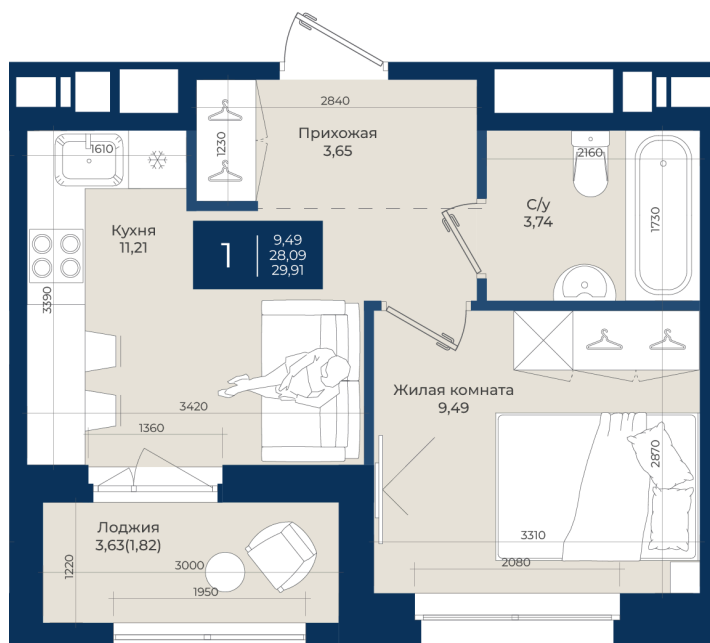

Номер: 169

Отсканируйте QR-код
и смотрите на сайте
новатория.спб.рф

1 комнатная 29.91 м²

~~5 413 710 руб.~~

4 872 339 руб.

В ипотеку от 16 414 руб.

Ипотека 4,3%

Корпус	Корпус А, 2 очередь	Этаж	9
Секция	4	Сдача	4 кв. 2027

04.06.2026 05:13 (Мск)

Не является публичной офертой, цена может быть скорректирована.
Информация взята с сайта «новатория.спб.рф».

На этаже 9

1 комнатная 29.91 м²

04.06.2026 05:13 (Мск)

Не является публичной офертой, цена может быть скорректирована.
Информация взята с сайта «новатория.спб.рф».

На генплане
Корпус А, 2
очередь

1 комнатная 29.91 м²

04.06.2026 05:13 (Мск)

Не является публичной офертой, цена может быть скорректирована.
Информация взята с сайта «новатория.спб.рф».