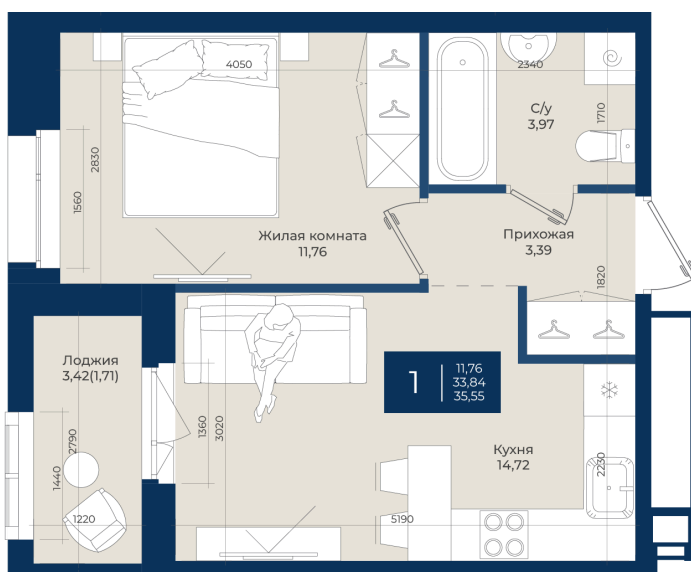

# 1 комнатная

## 35.55 м<sup>2</sup>

~~6 132 375 руб.~~

**5 519 138 руб.**

В ипотеку от 18 592 руб.

Ипотека 4,3%

Корпус	Корпус А, 2 очередь	Этаж	2
Секция	7	Сдача	4 кв. 2027

13.06.2026 12:08 (Мск)

Не является публичной офертой, цена может быть скорректирована.  
Информация взята с сайта «новатория.спб.рф».

# На этаже 2

1 комнатная 35.55 м<sup>2</sup>

13.06.2026 12:08 (Мск)

Не является публичной офертой, цена может быть скорректирована.  
Информация взята с сайта «новатория.спб.рф».

# На генплане Корпус А, 2 очередь

1 комнатная 35.55 м<sup>2</sup>

13.06.2026 12:08 (Мск)

Не является публичной офертой, цена может быть скорректирована.  
Информация взята с сайта «новатория.спб.рф».