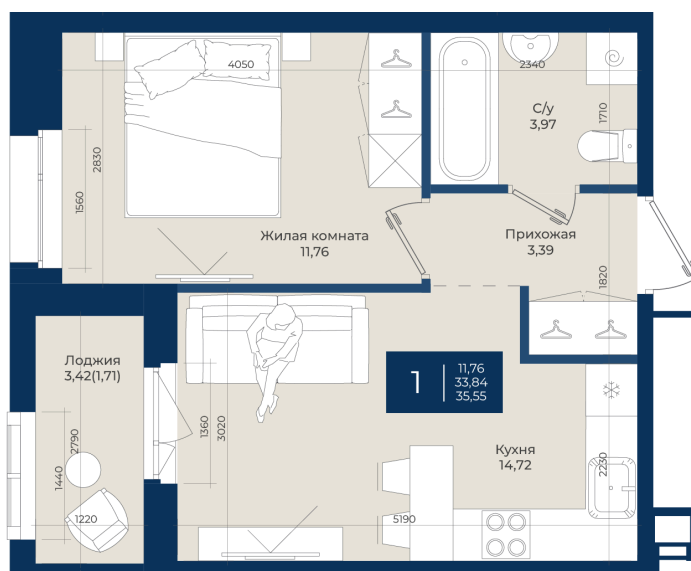

Номер: 326

Отсканируйте QR-код
и смотрите на сайте
новатория.спб.рф

1 комнатная

35.55 м²

~~6 132 375 руб.~~

5 703 109 руб.

В ипотеку от 19 212 руб.

Ипотека 4,3%

Корпус	Корпус А, 2 очередь	Этаж	2
Секция	7	Сдача	4 кв. 2027

17.04.2026 14:55 (Мск)

Не является публичной офертой, цена может быть скорректирована. Информация взята с сайта «новатория.спб.рф»

На этаже 2

1 комнатная 35.55 м²

17.04.2026 14:55 (Мск)

Не является публичной офертой, цена может быть скорректирована. Информация взята с сайта «новатория.спб.рф»

На генплане Корпус А, 2 очередь

1 комнатная 35.55 м²

17.04.2026 14:55 (Мск)