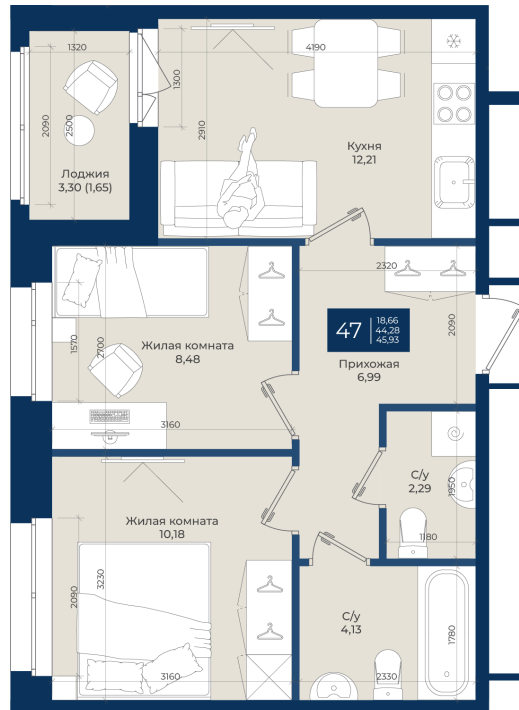

Номер: 47

2 комнатная 45.93 м²

Отсканируйте QR-код
и смотрите на сайте
новатория.спб.рф

~~8 873 676 руб.~~

8 429 992 руб.

В ипотеку от 28 398 руб.

Ипотека 4,3%

3

Корпус	Корпус А, 1 очередь	Этаж	2
Секция	2	Сдача	4 кв. 2026

13.06.2026 12:09 (Мск)

Не является публичной офертой, цена может быть скорректирована.
Информация взята с сайта «новатория.спб.рф».

На этаже 2

2 комнатная 45.93 м²

13.06.2026 12:09 (Мск)

Не является публичной офертой, цена может быть скорректирована.
Информация взята с сайта «новатория.спб.рф».

На генплане
Корпус А, 1
очередь

2 комнатная 45.93 м²

13.06.2026 12:09 (Мск)