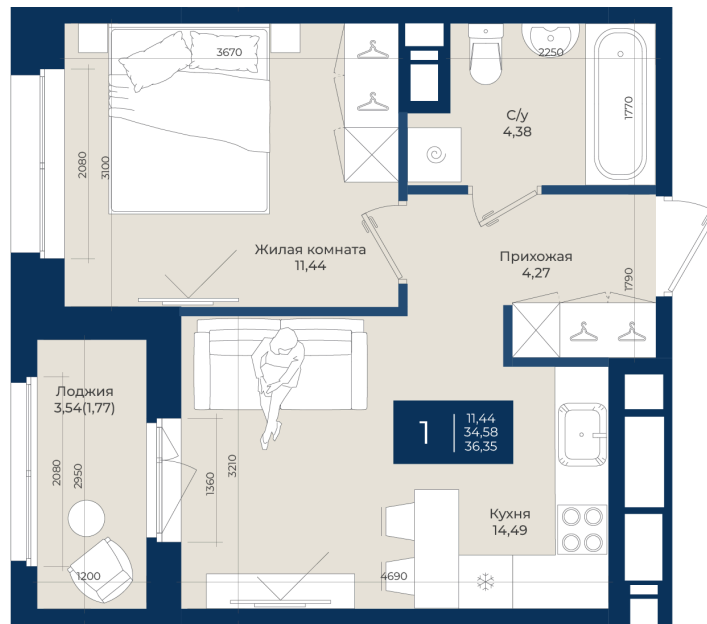

Номер: 87

Отсканируйте QR-код
и смотрите на сайте
новатория.спб.рф

1 комнатная 36.35 м²

~~6 215 850 руб.~~

5 594 265 руб.

В ипотеку от 18 845 руб.

Ипотека 4,3%

Корпус	Корпус Б, 2 очередь	Этаж	9
Секция	1	Сдача	4 кв. 2027

04.06.2026 05:13 (Мск)

Не является публичной офертой, цена может быть скорректирована.
Информация взята с сайта «новатория.спб.рф».

На этаже 9

1 комнатная 36.35 м²

04.06.2026 05:13 (Мск)

Не является публичной офертой, цена может быть скорректирована.
Информация взята с сайта «новатория.спб.рф».

На генплане Корпус Б, 2 очередь

1 комнатная 36.35 м²

04.06.2026 05:13 (Мск)

Не является публичной офертой, цена может быть скорректирована.
Информация взята с сайта «новатория.спб.рф».