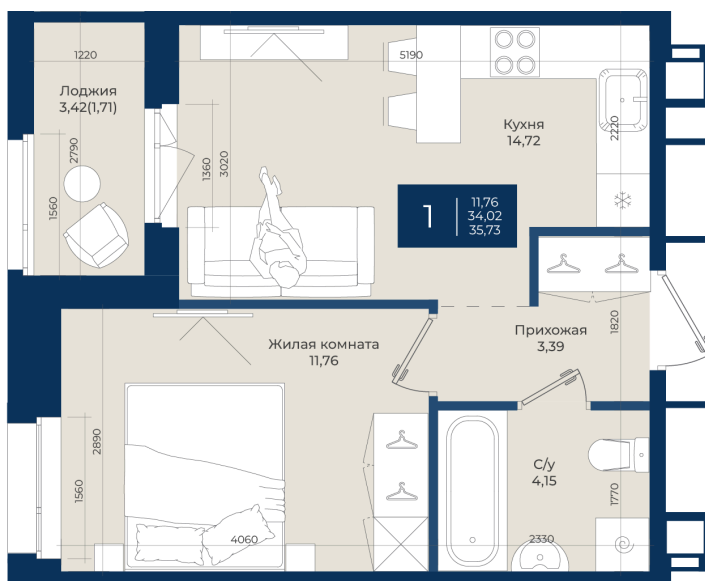

# 1 комнатная

## 35.73 м<sup>2</sup>

~~6 217 020 руб.~~

**5 595 318 руб.**

В ипотеку от 18 849 руб.

Ипотека 4,3%

Корпус	Корпус А, 2 очередь	Этаж	11
Секция	7	Сдача	4 кв. 2027

06.06.2026 21:15 (Мск)

Не является публичной офертой, цена может быть скорректирована.  
Информация взята с сайта «новатория.спб.рф».

# На этаже 11

1 комнатная 35.73 м<sup>2</sup>

06.06.2026 21:15 (Мск)

Не является публичной офертой, цена может быть скорректирована.  
Информация взята с сайта «новатория.спб.рф».

# На генплане Корпус А, 2 очередь

1 комнатная 35.73 м<sup>2</sup>

06.06.2026 21:15 (Мск)

Не является публичной офертой, цена может быть скорректирована.  
Информация взята с сайта «новатория.спб.рф».