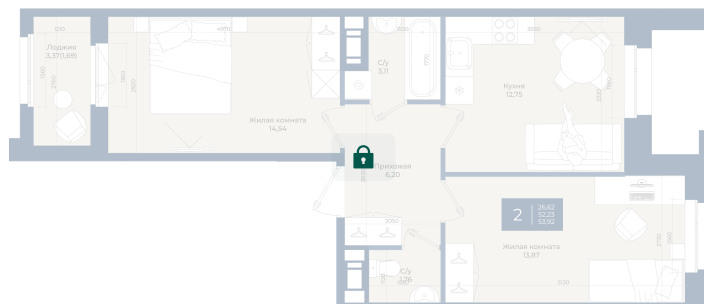

Номер: 310

2 комнатная 53.92 м²

Отсканируйте QR-код
и смотрите на сайте
новатория.спб.рф

8 249 760 руб.

В ипотеку от 27 791 руб.

Ипотека 4,3%

Корпус	Корпус Б, 2 очередь	Этаж	7
Секция	4	Сдача	4 кв. 2027

24.06.2026 08:05 (Мск)

Не является публичной офертой, цена может быть скорректирована.
Информация взята с сайта «новатория.спб.рф».

На этаже 7

2 комнатная 53.92 м²

24.06.2026 08:05 (Мск)

Не является публичной офертой, цена может быть скорректирована.
Информация взята с сайта «новатория.спб.рф».

На генплане Корпус Б, 2 очередь

2 комнатная 53.92 м²

24.06.2026 08:05 (Мск)

Не является публичной офертой, цена может быть скорректирована.
Информация взята с сайта «новатория.спб.рф».