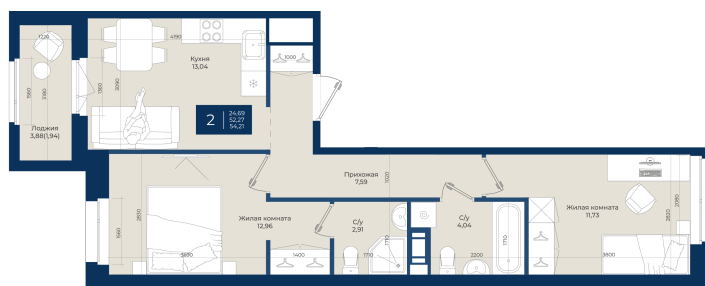

Номер: 14

2 комнатная 54.21 м²

Отсканируйте QR-код
и смотрите на сайте
новатория.спб.рф

~~9 513 855 руб.~~

8 847 885 руб.

В ипотеку от 29 806 руб.

Ипотека 4,3%

Корпус	Корпус А, 2 очередь	Этаж	4
Секция	1	Сдача	4 кв. 2027

17.04.2026 16:31 (Мск)

Не является публичной офертой, цена может быть скорректирована. Информация взята с сайта «новатория.спб.рф»

На этаже 4

2 комнатная 54.21 м²

17.04.2026 16:31 (Мск)

Не является публичной офертой, цена может быть скорректирована. Информация взята с сайта «новатория.спб.рф»

На генплане Корпус А, 2 очередь

2 комнатная 54.21 м²

17.04.2026 16:31 (Мск)

Не является публичной офертой, цена может быть скорректирована. Информация взята с сайта «новатория.спб.рф»