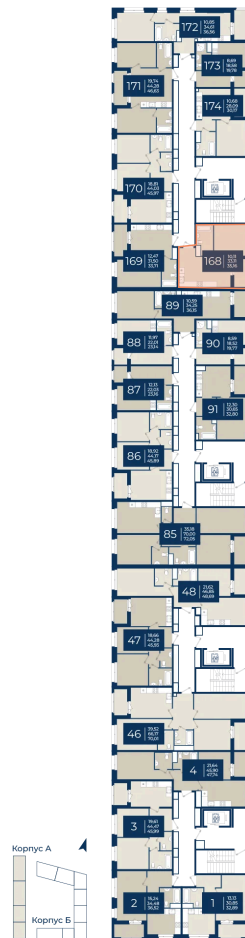

Номер: 168

Отсканируйте QR-код
и смотрите на сайте
новатория.спб.рф

1 комнатная 35.16 м²

~~6 476 472 руб.~~

6 152 648 руб.

В ипотеку от 20 726 руб.

Ипотека 4,3%

в гвор

Корпус	Корпус А, 1 очередь	Этаж	2
Секция	4	Сдача	4 кв. 2026

21.04.2026 12:59 (Мск)

Не является публичной офертой, цена может быть скорректирована. Информация взята с сайта «новатория.спб.рф»

На этаже 2

1 комнатная 35.16 м²

21.04.2026 12:59 (Мск)

Не является публичной офертой, цена может быть скорректирована. Информация взята с сайта «новатория.спб.рф»

На генплане Корпус А, 1 очередь

1 комнатная 35.16 м²

21.04.2026 12:59 (Мск)