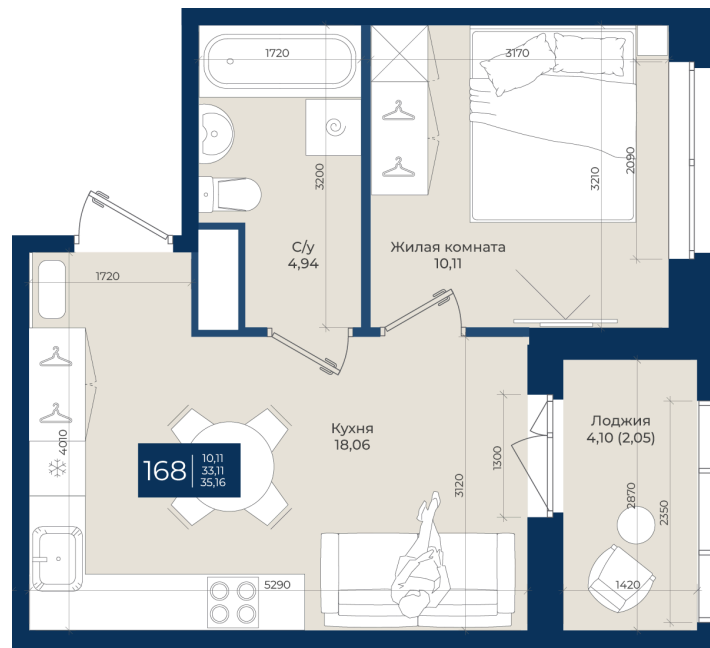

# 1 комнатная

## 35.16 м<sup>2</sup>

~~6 476 472 руб.~~

**6 152 648 руб.**

В ипотеку **от 20 726 руб.**

Ипотека 4,3%

в гвор

Корпус	Корпус А, 1 очередь	Этаж	2
Секция	4	Сдача	4 кв. 2026

06.06.2026 20:04 (Мск)

# На этаже 2

1 комнатная 35.16 м<sup>2</sup>

06.06.2026 20:04 (Мск)

Не является публичной офертой, цена может быть скорректирована.  
Информация взята с сайта «новатория.спб.рф».

На генплане  
Корпус А, 1  
очередь