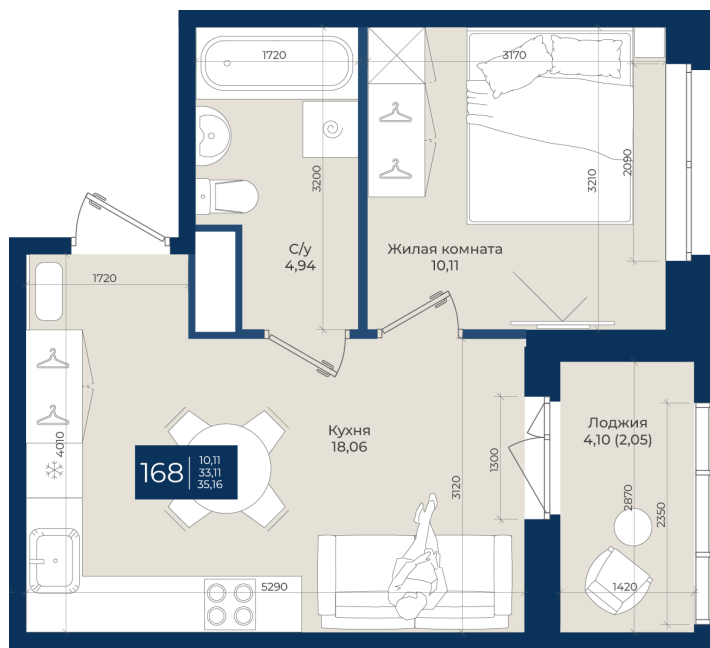

Номер: 168

Отсканируйте QR-код
и смотрите на сайте
новатория.спб.рф

1 комнатная 35.16 м²

~~6 476 472 руб.~~

6 152 648 руб.

В ипотеку от 20 726 руб.

Ипотека 4,3%

в гвор

Корпус	Корпус А, 1 очередь	Этаж	2
Секция	4	Сдача	4 кв. 2026

21.04.2026 12:59 (Мск)

Не является публичной офертой, цена может быть скорректирована. Информация взята с сайта «новатория.спб.рф»

На этаже 2

1 комнатная 35.16 м²

21.04.2026 12:59 (Мск)

Не является публичной офертой, цена может быть скорректирована. Информация взята с сайта «новатория.спб.рф»

На генплане Корпус А, 1 очередь

1 комнатная 35.16 м²

21.04.2026 12:59 (Мск)