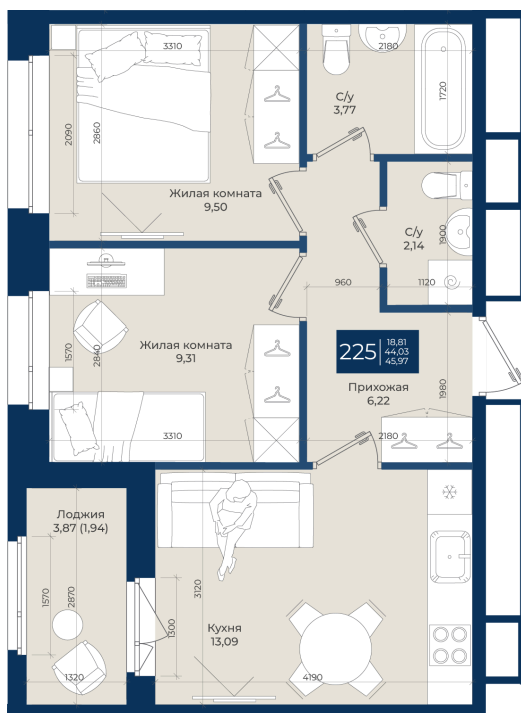

Номер: 225

2 комнатная 45.97 м²

Отсканируйте QR-код
и смотрите на сайте
новатория.спб.рф

~~8 950 359 руб.~~

8 502 841 руб.

В ипотеку от 28 643 руб.

Ипотека 4,3%

3

Корпус	Корпус А, 1 очередь	Этаж	9
Секция	4	Сдача	4 кв. 2026

10.06.2026 10:53 (Мск)

Не является публичной офертой, цена может быть скорректирована.
Информация взята с сайта «новатория.спб.рф».

На этаже 9

2 комнатная 45.97 м²

10.06.2026 10:53 (Мск)

Не является публичной офертой, цена может быть скорректирована.
Информация взята с сайта «новатория.спб.рф».

На генплане Корпус А, 1 очередь

2 комнатная 45.97 м²

10.06.2026 10:53 (Мск)