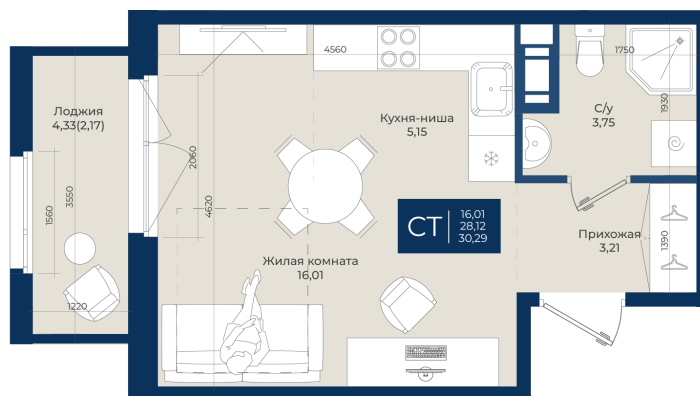

Номер: 255

Студия 30.29 м²

Отсканируйте QR-код
и смотрите на сайте
новатория.спб.рф

5 739 955 руб.

5 338 158 руб.

Ипотека 4,3%

В ипотеку от 17 983 руб.

Корпус	Корпус А, 2 очередь	Этаж	2
Секция	6	Сдача	4 кв. 2027

16.05.2026 03:57 (Мск)

Не является публичной офертой, цена может быть скорректирована. Информация взята с сайта «новатория.спб.рф»

На этаже 2

Студия 30.29 м²

16.05.2026 03:57 (Мск)

Не является публичной офертой, цена может быть скорректирована. Информация взята с сайта «новатория.спб.рф»

На генплане Корпус А, 2 очередь

Студия 30.29 м²

16.05.2026 03:57 (Мск)

Не является публичной офертой, цена может быть скорректирована. Информация взята с сайта «новатория.спб.рф»