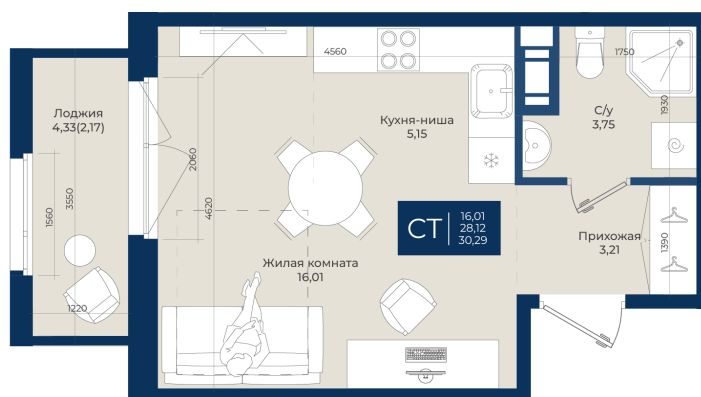

Номер: 255

Студия 30.29 м²

Отсканируйте QR-код
и смотрите на сайте
новатория.спб.рф

~~5 739 955 руб.~~

5 165 960 руб.

В ипотеку от 17 403 руб.

Ипотека 4,3%

Корпус	Корпус А, 2 очередь	Этаж	2
Секция	6	Сдача	4 кв. 2027

30.06.2026 06:28 (Мск)

Не является публичной офертой, цена может быть скорректирована.
Информация взята с сайта «новатория.спб.рф».

На этаже 2

Студия 30.29 м²

Не является публичной офертой, цена может быть скорректирована.
Информация взята с сайта «новатория.спб.рф».

На генплане Корпус А, 2 очередь

Студия 30.29 м²

30.06.2026 06:28 (Мск)

Не является публичной офертой, цена может быть скорректирована.
Информация взята с сайта «новатория.спб.рф».