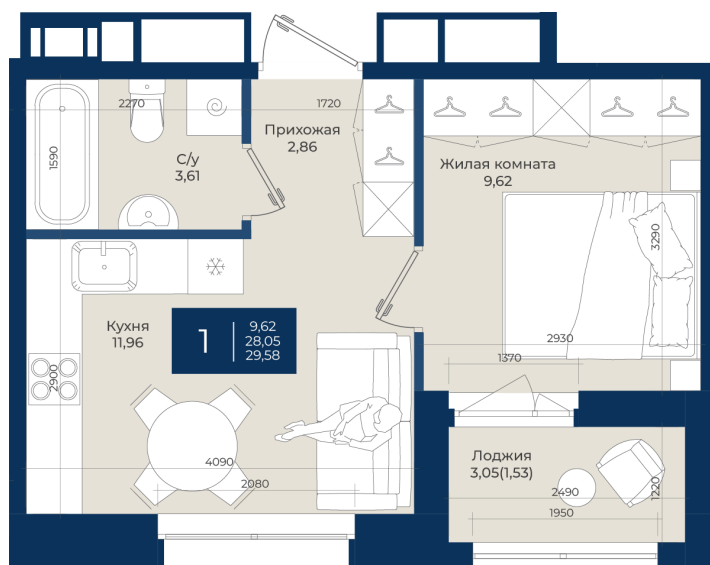

Номер: 230

Отсканируйте QR-код
 и смотрите на сайте
 новатория.спб.рф

1 комнатная 29.58 м²

~~5 353 980 руб.~~

4 979 201 руб.

В ипотеку от 16 774 руб.

Ипотека 4,3%

Корпус	Корпус А, 2 очередь	Этаж	9
Секция	5	Сдача	4 кв. 2027

21.04.2026 13:18 (Мск)

Не является публичной офертой, цена может быть скорректирована. Информация взята с сайта «новатория.спб.рф»

На этаже 9

1 комнатная 29.58 м²

21.04.2026 13:18 (Мск)

Не является публичной офертой, цена может быть скорректирована. Информация взята с сайта «новатория.спб.рф»

На генплане
Корпус А, 2
очередь

1 комнатная 29.58 м²

21.04.2026 13:18 (Мск)

Не является публичной офертой, цена может быть скорректирована. Информация взята с сайта «новатория.спб.рф»