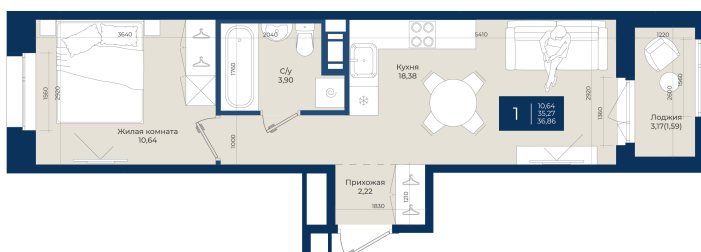

Номер: 240

Отсканируйте QR-код
и смотрите на сайте
новатория.спб.рф

1 комнатная 36.86 м²

~~6 303 060 руб.~~

5 861 846 руб.

В ипотеку от 19 747 руб.

Ипотека 4,3%

Корпус	Корпус А, 2 очередь	Этаж	10
Секция	5	Сдача	4 кв. 2027

21.04.2026 11:40 (Мск)

Не является публичной офертой, цена может быть скорректирована. Информация взята с сайта «новатория.спб.рф»

На этаже 10

1 комнатная 36.86 м²

21.04.2026 11:40 (Мск)

Не является публичной офертой, цена может быть скорректирована. Информация взята с сайта «новатория.спб.рф»

На генплане Корпус А, 2 очередь

1 комнатная 36.86 м²

21.04.2026 11:40 (Мск)

Не является публичной офертой, цена может быть скорректирована. Информация взята с сайта «новатория.спб.рф»