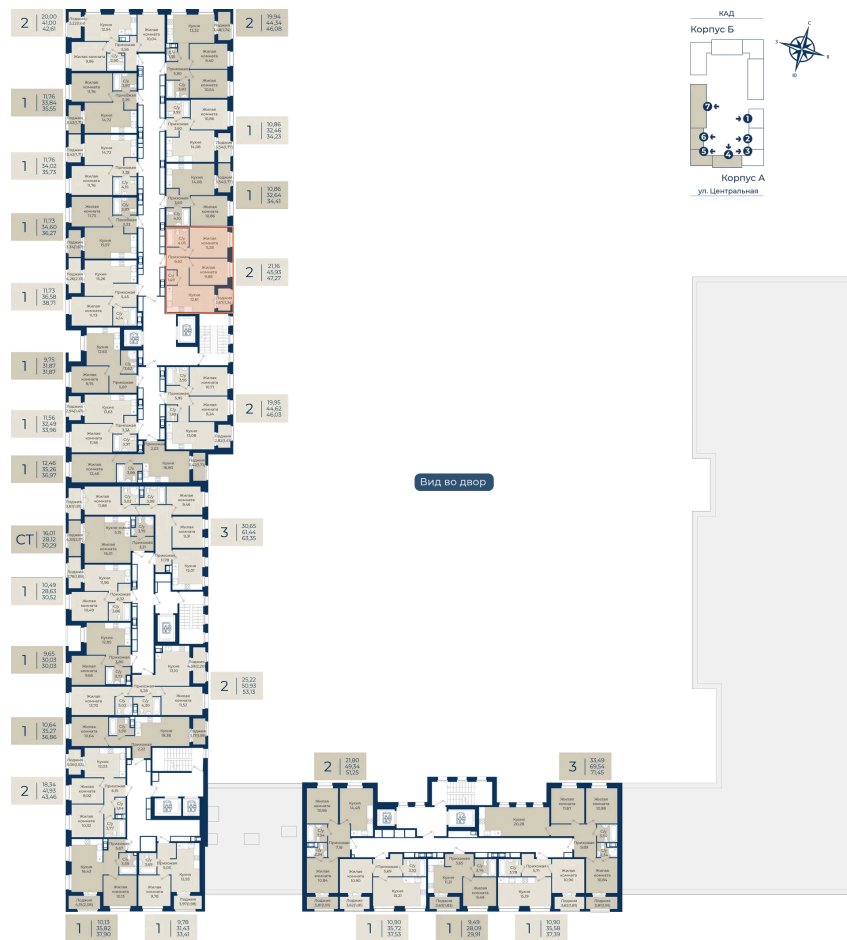

# 2 комнатная 47.27 м<sup>2</sup>

Отсканируйте QR-код  
и смотрите на сайте  
новатория.спб.рф

~~8 603 140 руб.~~

**8 000 920 руб.**

В ипотеку от 26 953 руб.

Ипотека 4,3%

Корпус	Корпус А, 2 очередь	Этаж	12
Секция	7	Сдача	4 кв. 2027

# На этаже 12

2 комнатная 47.27 м<sup>2</sup>

30.04.2026 15:47 (Мск)

Не является публичной офертой, цена может быть скорректирована. Информация взята с сайта «новатория.спб.рф»

# На генплане Корпус А, 2 очередь

2 комнатная 47.27 м<sup>2</sup>

30.04.2026 15:47 (Мск)

Не является публичной офертой, цена может быть скорректирована. Информация взята с сайта «новатория.спб.рф»