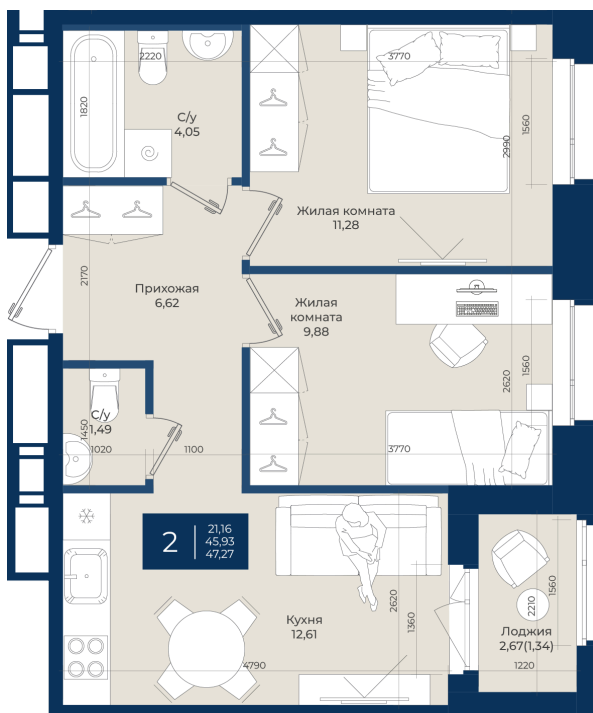

# 2 комнатная 47.27 м<sup>2</sup>

Отсканируйте QR-код  
и смотрите на сайте  
новатория.спб.рф

~~8 603 140 руб.~~

**8 000 920 руб.**

В ипотеку от 26 953 руб.

Ипотека 4,3%

Корпус	Корпус А, 2 очередь	Этаж	12
Секция	7	Сдача	4 кв. 2027

# На этаже 12

2 комнатная 47.27 м<sup>2</sup>

30.04.2026 15:47 (Мск)

Не является публичной офертой, цена может быть скорректирована. Информация взята с сайта «новатория.спб.рф»

# На генплане Корпус А, 2 очередь

2 комнатная 47.27 м<sup>2</sup>

30.04.2026 15:47 (Мск)

Не является публичной офертой, цена может быть скорректирована. Информация взята с сайта «новатория.спб.рф»